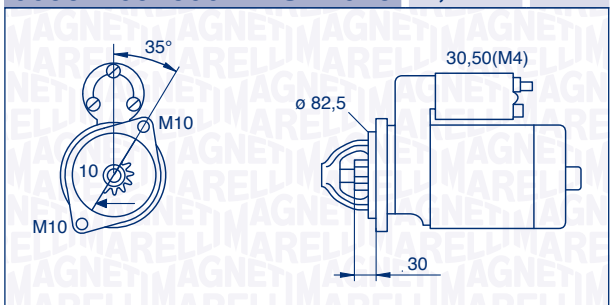

063521092500 – MSN2025 2,0 kW 12 V