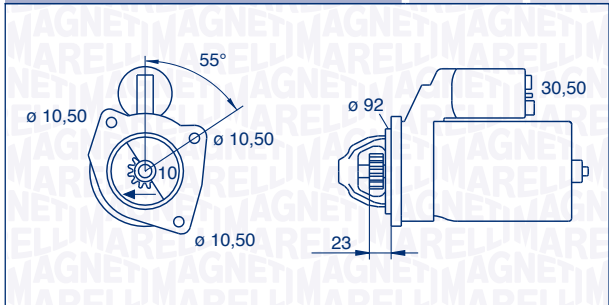

063227569010 – MSN202 2,4 kW 12 V