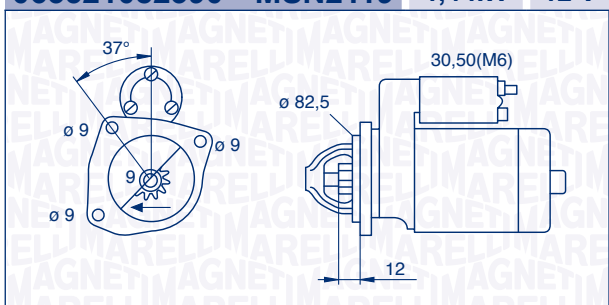

063521082390 – MSN2119 1,4 kW 12 V