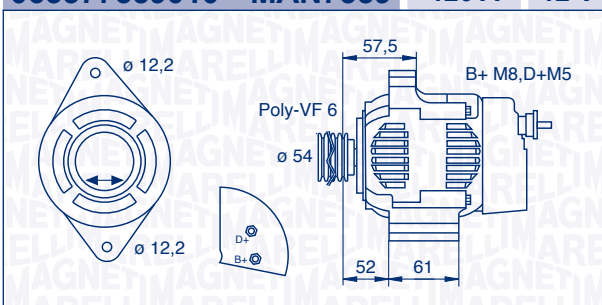

063377559010 – MAN7559 120 A 12 V