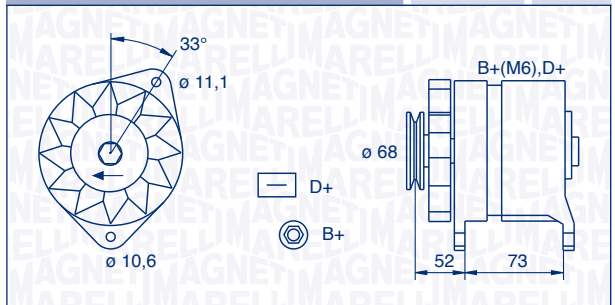

**MAGNETI
MARELLI**

**Disegni
Drawings
Zeichnungen
Schémas
Diseños
Desenhos
Σχεδιαγράμματα
Rysunki techniczne
Рисунки
Resimler**

**054022384010 – MAN653 55 A 12 V****063321042010 – MAN283 55 A 12 V****063320025010 – MAN261 30 A 24 V****063321044010 – MAN286 55 A 12 V****063320049010 – MAN771 65 A 12 V****063321067010 – MAN300 55 A 12 V****063320070010 – MAN774 35 A 24 V****06332112010 – MAN379 55 A 12 V****063321000010 – MAN342 45 A 12 V****063321154010 – MAN344 55 A 12 V**