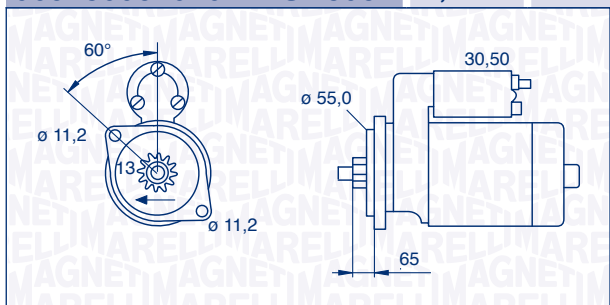

063280051010 – MSN8051 1,2 kW 12 V