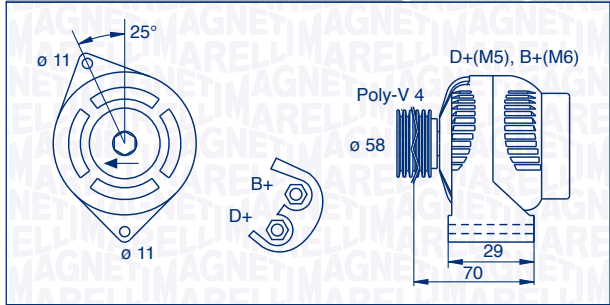

063341896010 – MAN1170 75 A 12 V