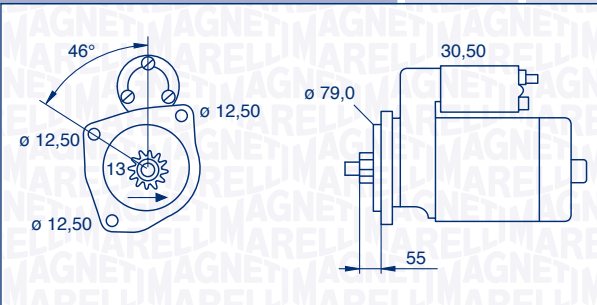

063521530070 – MSN2163 2,2 kW 12 V