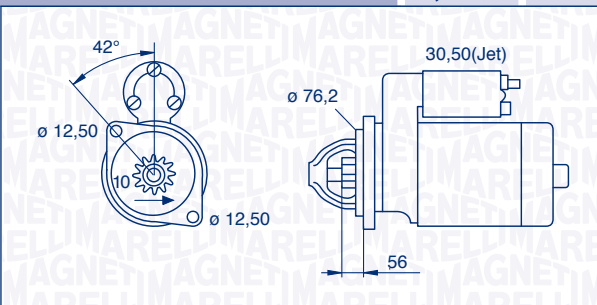

063521250420 – MSN2112 2,0 kW 12 V