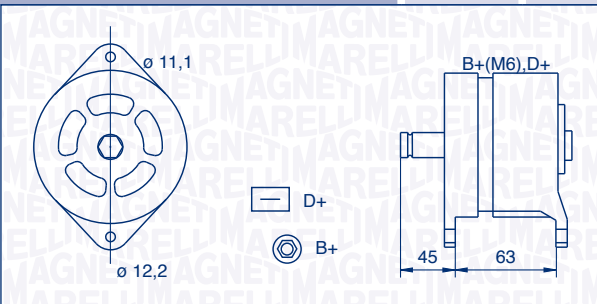

**MAGNETI
MARELLI**

**Disegni
Drawings
Zeichnungen
Schémas
Diseños
Desenhos
Σχεδιαγράμματα
Rysunki techniczne
Рисунки
Resimler**

**054022384010 – MAN653 55 A 12 V****063321042010 – MAN283 55 A 12 V****063320025010 – MAN261 30 A 24 V****063321044010 – MAN286 55 A 12 V****063320049010 – MAN771 65 A 12 V****063321067010 – MAN300 55 A 12 V****063320070010 – MAN774 35 A 24 V****06332112010 – MAN379 55 A 12 V****063321000010 – MAN342 45 A 12 V****063321154010 – MAN344 55 A 12 V**