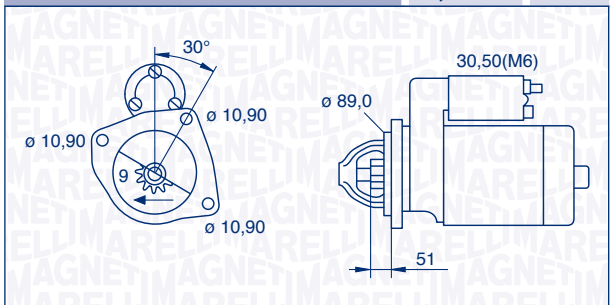

063523673030 – MSN2054 3,0 kW 12 V