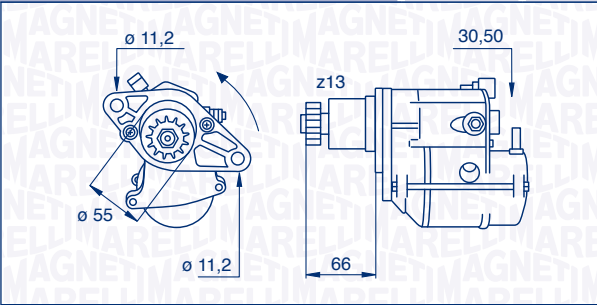

063280053010 – MSN8053 1,4 kW 12 V