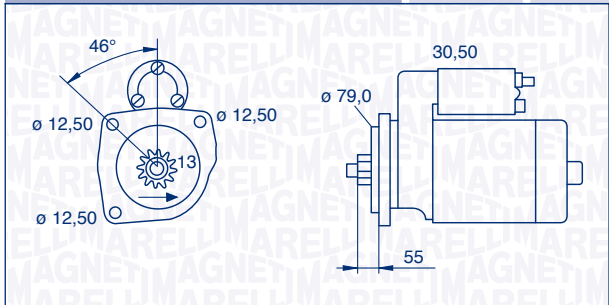

063521420030 – MSN2192 1,7 kW 12 V