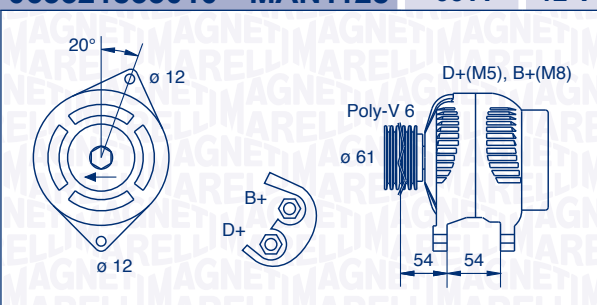

063321833010 – MAN1128 65 A 12 V