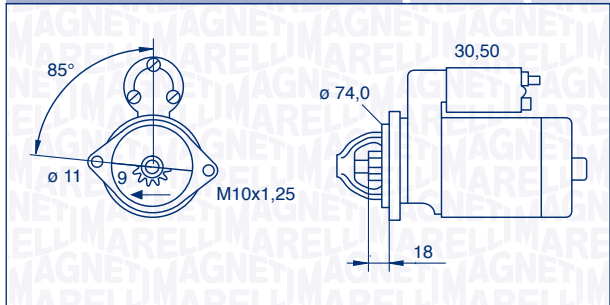

063280049010 – MSN8049 1,0 kW 12 V