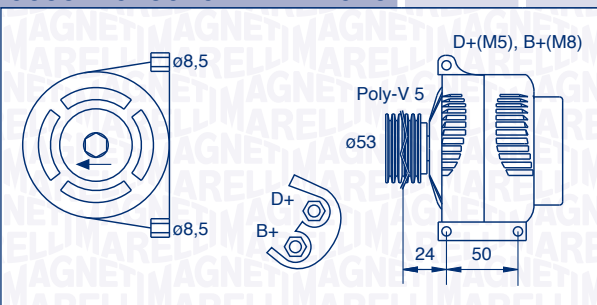

063377013010 – MAN7013 90 A 12 V