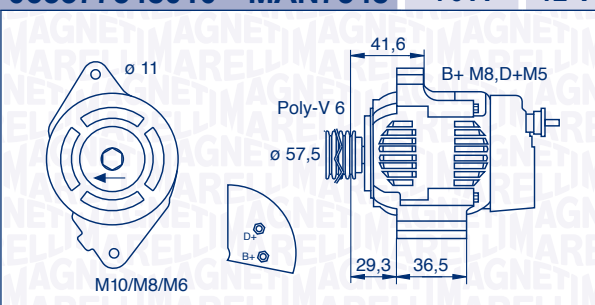

063377548010 – MAN7548 70 A 12 V