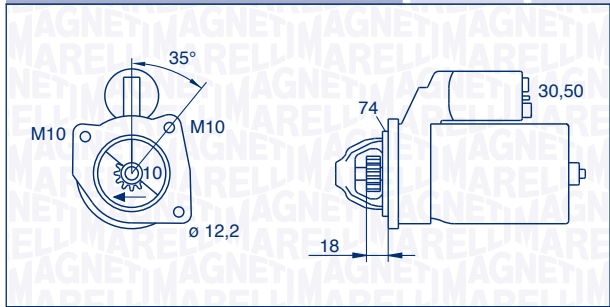

063522624010 – MSN2624 1,4 kW 12 V