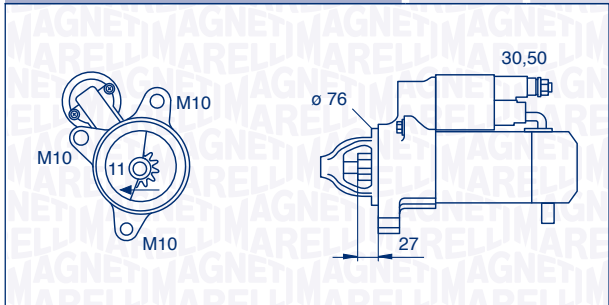

063280096010 – MSN8096 1,2 kW 12 V