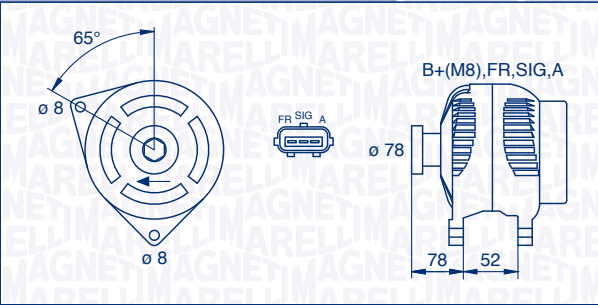

063377421010 – MAN7421 105 A 12 V