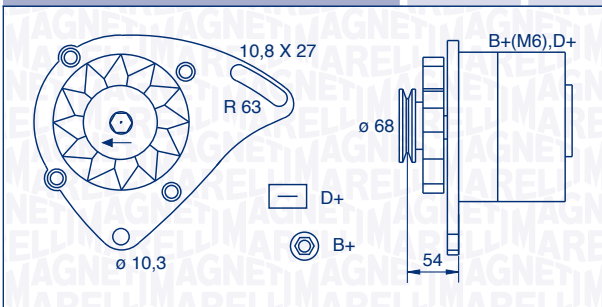

063321165010 – MAN382 55 A 12 V