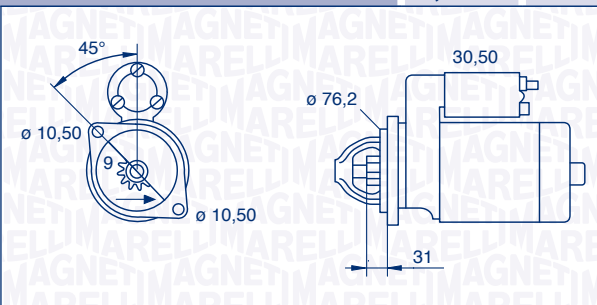

063521070580 – MSN2013 1,1 kW 12 V