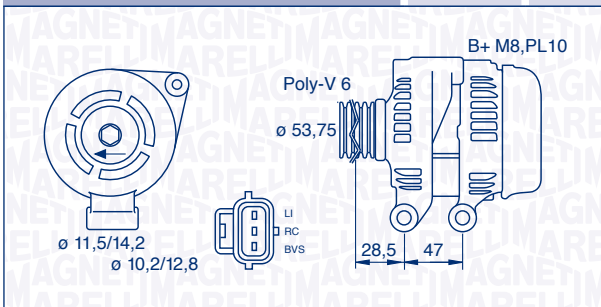

063377524010 – MAN7524 150 A 12 V