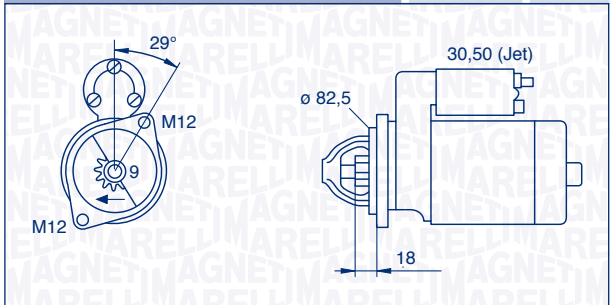

063521090640 – MSN2139 2,0 kW 12 V