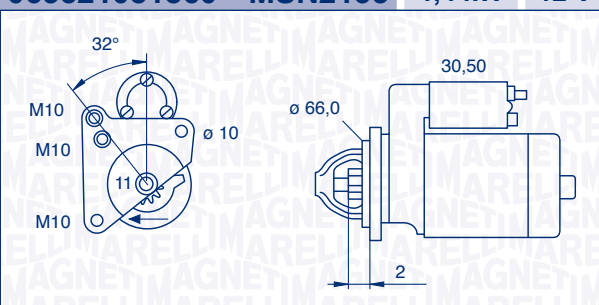

063521081860 – MSN2135 1,4 kW 12 V