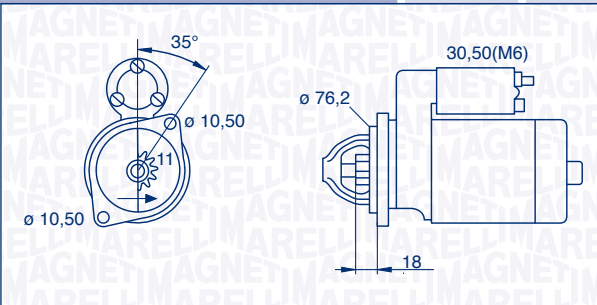

063521070460 – MSN2011 1,1 kW 12 V