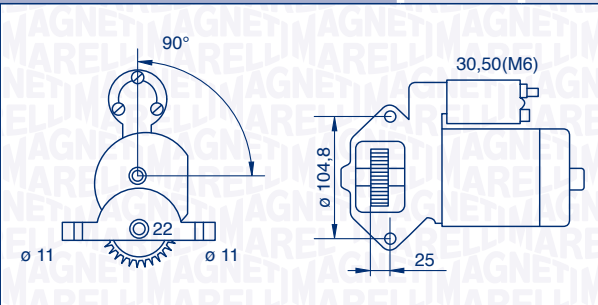

063280032010 – MSN8032 1,5 kW 12 V