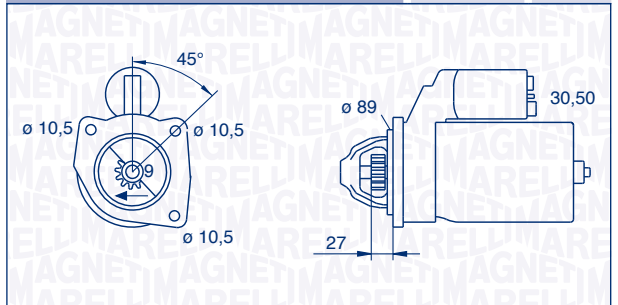

063216733010 – MSN214 4,0 kW 24 V