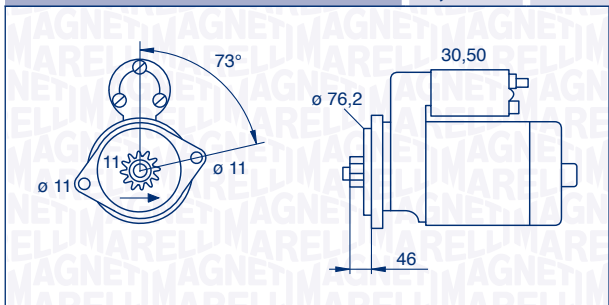

063521230360 – MSN2158 2,0 kW 12 V