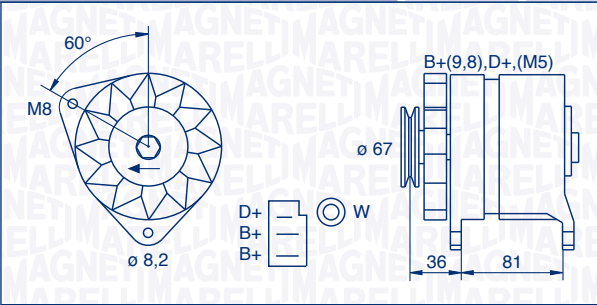

**MAGNETI
MARELLI**

**Disegni
Drawings
Zeichnungen
Schémas
Diseños
Desenhos
Σχεδιαγράμματα
Rysunki techniczne
Рисунки
Resimler**

**054022384010 – MAN653 55 A 12 V****063321042010 – MAN283 55 A 12 V****063320025010 – MAN261 30 A 24 V****063321044010 – MAN286 55 A 12 V****063320049010 – MAN771 65 A 12 V****063321067010 – MAN300 55 A 12 V****063320070010 – MAN774 35 A 24 V****06332112010 – MAN379 55 A 12 V****063321000010 – MAN342 45 A 12 V****063321154010 – MAN344 55 A 12 V**