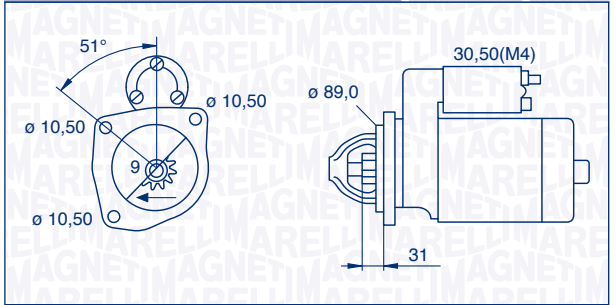

063522310050 – MSN2043 4,0 kW 24 V