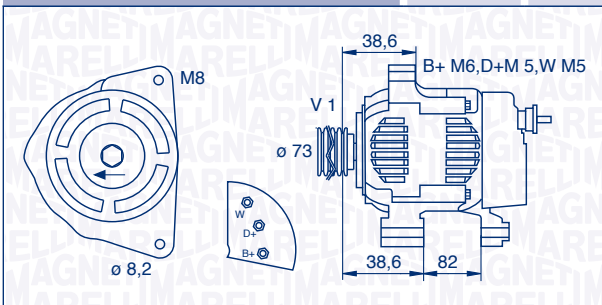

063377557010 – MAN7557 65 A 12 V