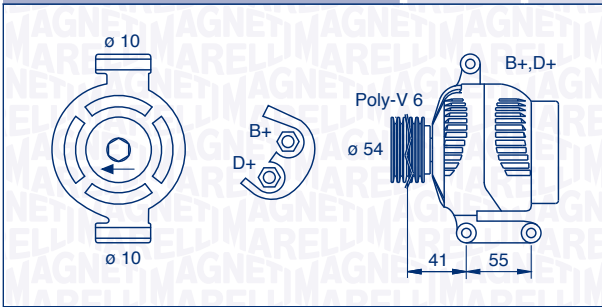

063377022010 – MAN7022 90 A 12 V