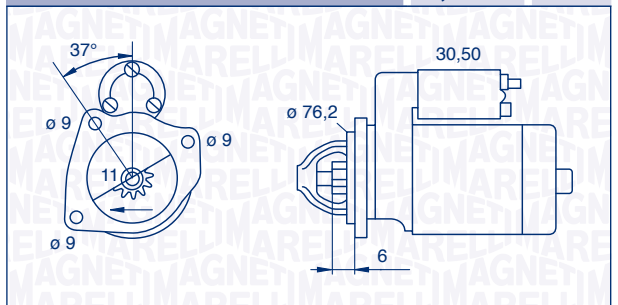

063521380090 – MSN2183 1,7 kW 12 V