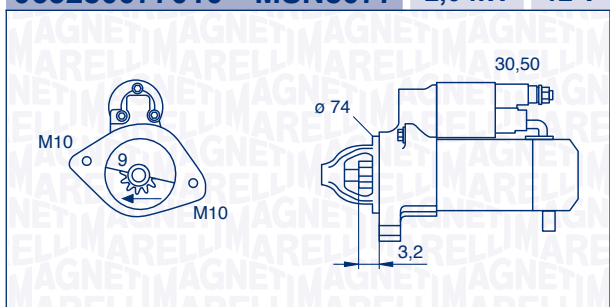

063280077010 – MSN8077 2,0 kW 12 V