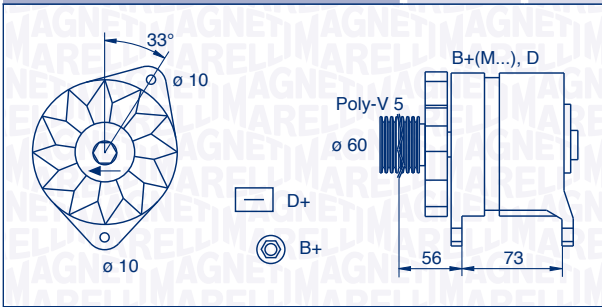

063321155010 – MAN320 55 A 12 V