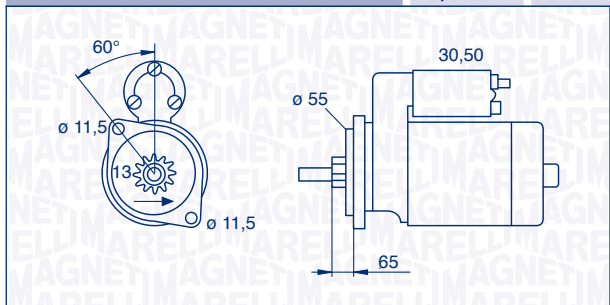

063280050010 – MSN8050 1,2 kW 12 V