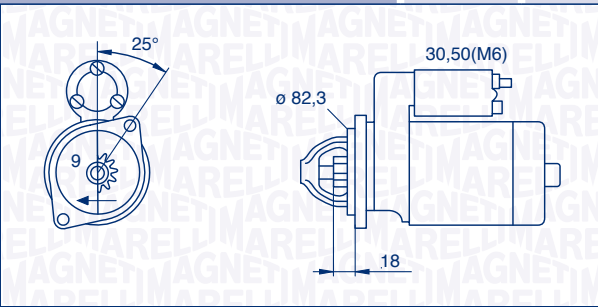

063522612010 – MSN2612 1,1 kW 12 V