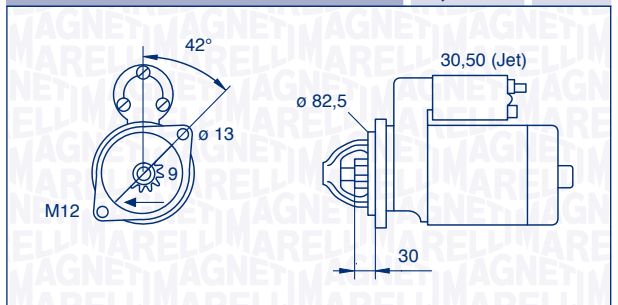

063521074210 – MSN2168 1,2 kW 12 V