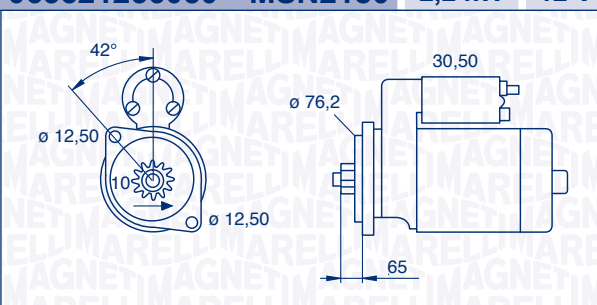

063521256050 – MSN2180 2,2 kW 12 V