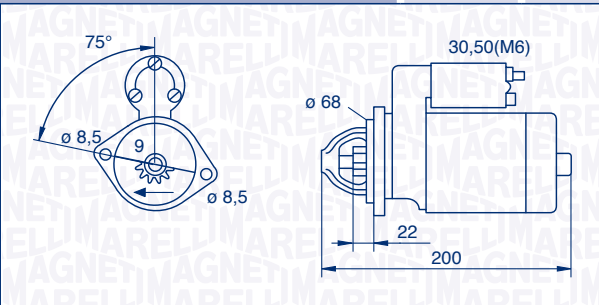

063521074920 – MSN2117 1,1 kW 12 V