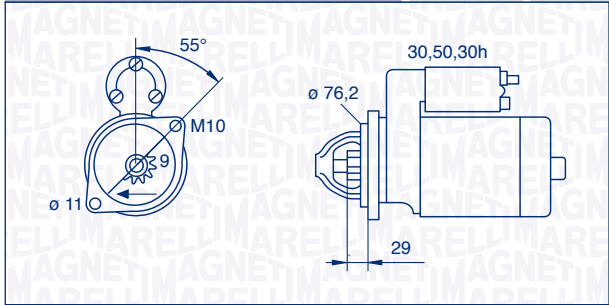

063521081960 – MSN2201 1,4 kW 12 V