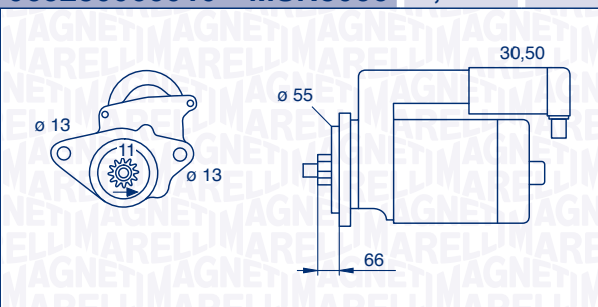

063280066010 – MSN8066 1,4 kW 12 V