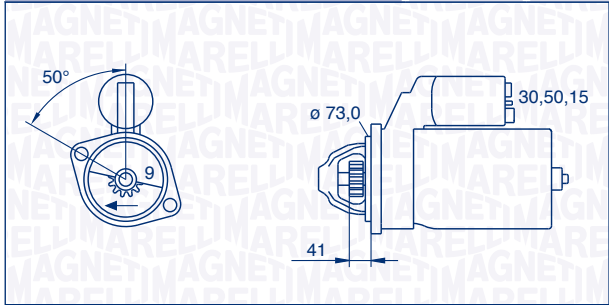

063226801010 – MSN139 1,4 kW 12 V