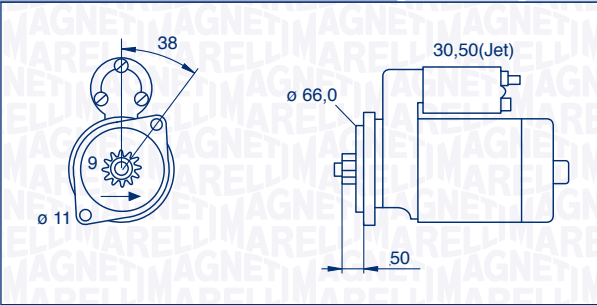

063521240220 – MSN2109 1,8 kW 12 V