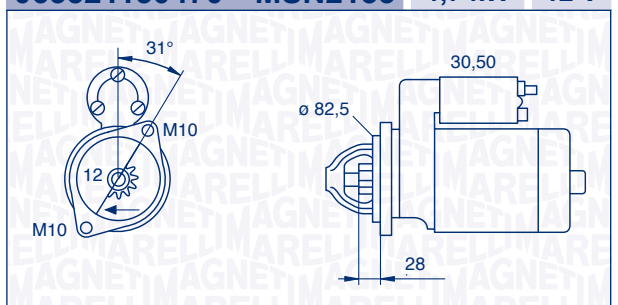

063521150470 – MSN2153 1,7 kW 12 V