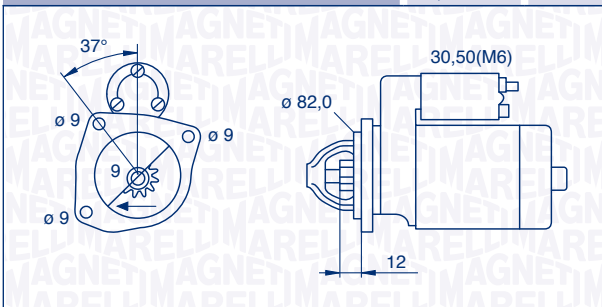

063521092680 – MSN2085 2,2 kW 12 V