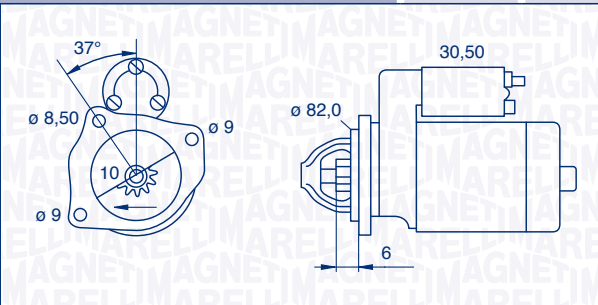

063521390050 – MSN2186 2,3 kW 12 V