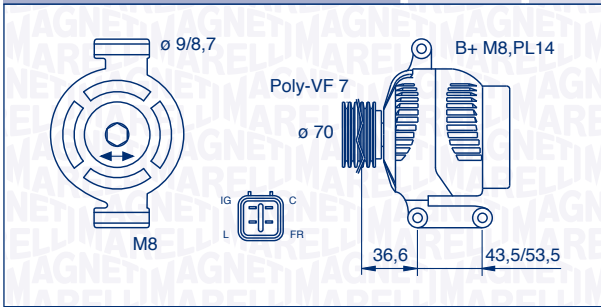

063377522010 – MAN7522 130 A 12 V