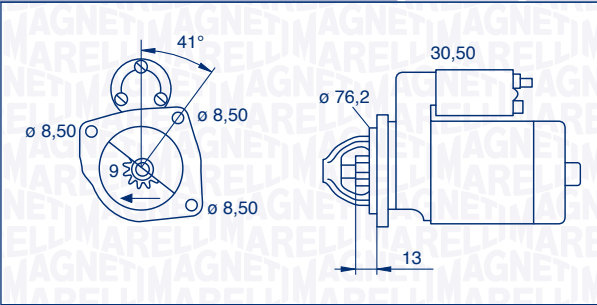

063521082410 – MSN2137 1,4 kW 12 V