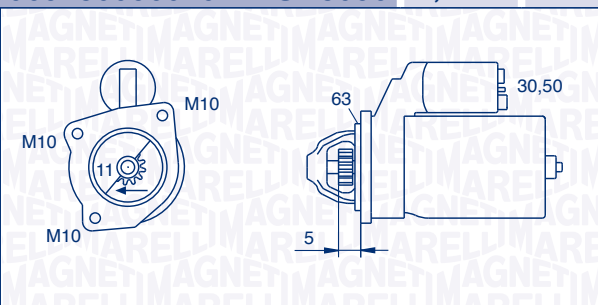

063280036010 – MSN8036 2,2 kW 12 V