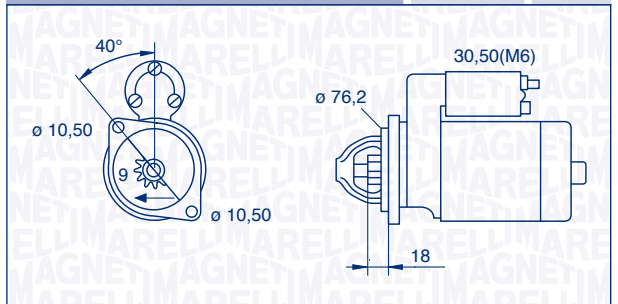

063521074300 – MSN2018 1,1 kW 12 V