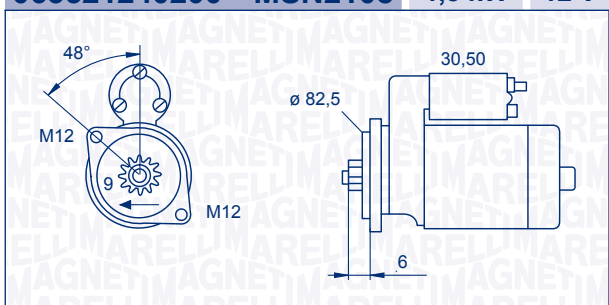

063521240200 – MSN2108 1,8 kW 12 V