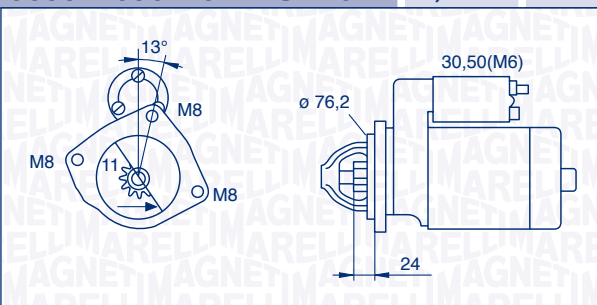

063521090110 – MSN2021 1,6 kW 12 V