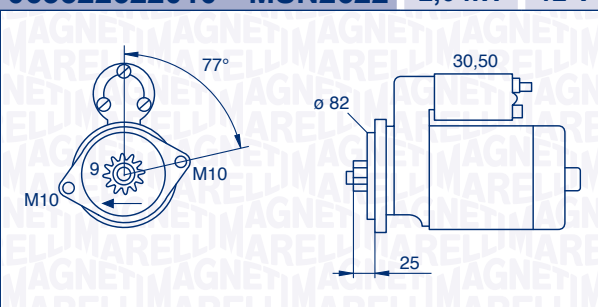

063522622010 – MSN2622 2,0 kW 12 V