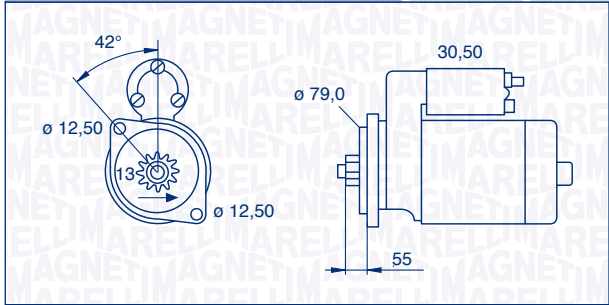

063521420010 – MSN2191 2,2 kW 12 V