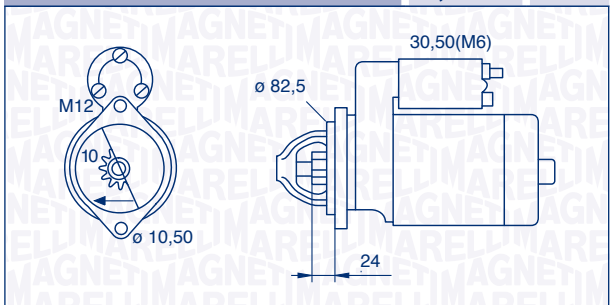

063521090680 – MSN2002 2,0 kW 12 V