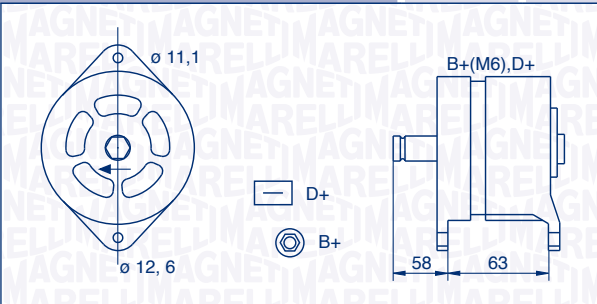

**MAGNETI
MARELLI**

**Disegni
Drawings
Zeichnungen
Schémas
Diseños
Desenhos
Σχεδιαγράμματα
Rysunki techniczne
Рисунки
Resimler**

**054022384010 – MAN653 55 A 12 V****063321042010 – MAN283 55 A 12 V****063320025010 – MAN261 30 A 24 V****063321044010 – MAN286 55 A 12 V****063320049010 – MAN771 65 A 12 V****063321067010 – MAN300 55 A 12 V****063320070010 – MAN774 35 A 24 V****06332112010 – MAN379 55 A 12 V****063321000010 – MAN342 45 A 12 V****063321154010 – MAN344 55 A 12 V**