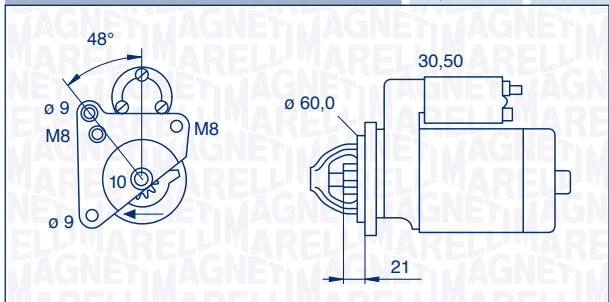

063521064050 – MSN2123 0,9 kW 12 V