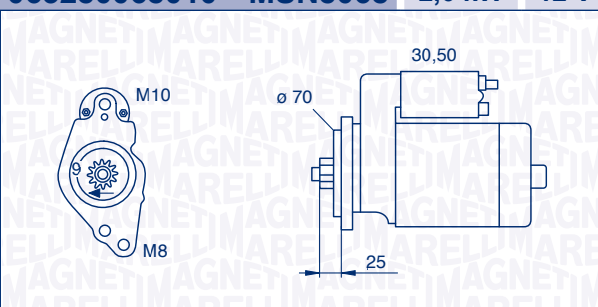

063280068010 – MSN8068 2,0 kW 12 V