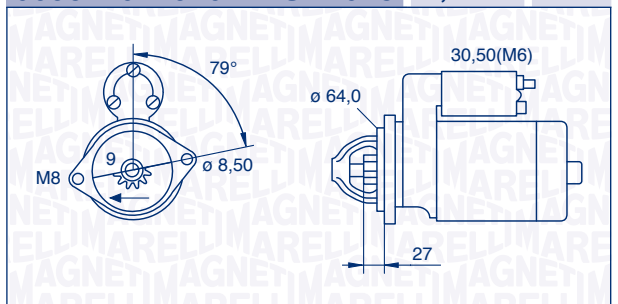

063521074370 – MSN2078 1,1 kW 12 V