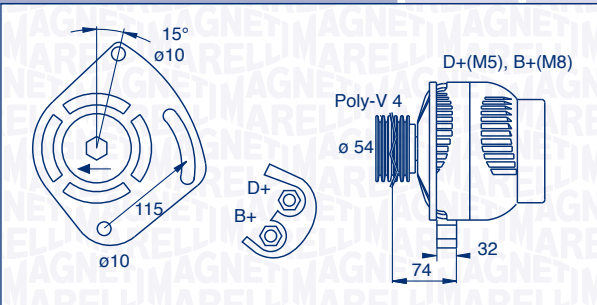

063377011010 – MAN7011 70 A 12 V