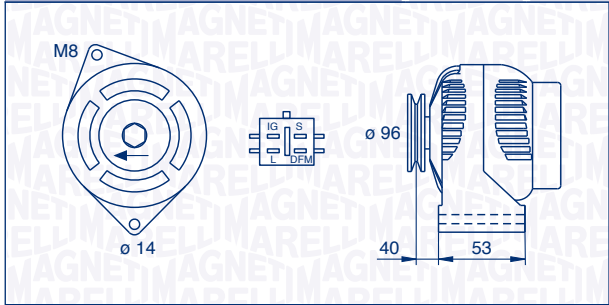

063377427010 – MAN7427 120 A 12 V