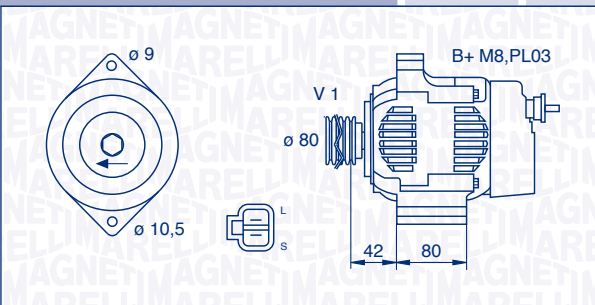

063377546010 – MAN7546 100 A 12 V