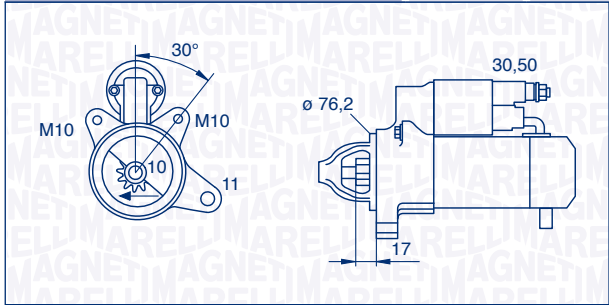

063280095010 – MSN8095 1,4 kW 12 V