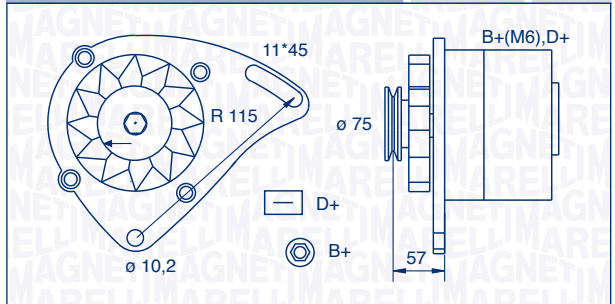

**MAGNETI
MARELLI**

**Disegni
Drawings
Zeichnungen
Schémas
Diseños
Desenhos
Σχεδιαγράμματα
Rysunki techniczne
Рисунки
Resimler**

**054022384010 – MAN653 55 A 12 V****063321042010 – MAN283 55 A 12 V****063320025010 – MAN261 30 A 24 V****063321044010 – MAN286 55 A 12 V****063320049010 – MAN771 65 A 12 V****063321067010 – MAN300 55 A 12 V****063320070010 – MAN774 35 A 24 V****06332112010 – MAN379 55 A 12 V****063321000010 – MAN342 45 A 12 V****063321154010 – MAN344 55 A 12 V**