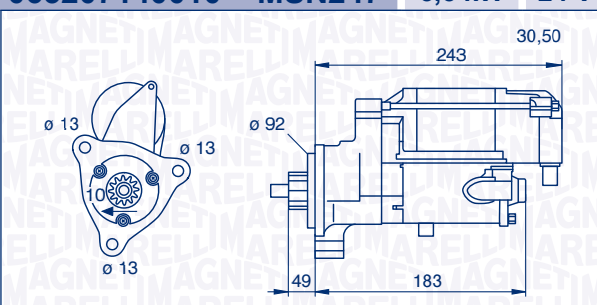

063207140010 – MSN247 5,5 kW 24 V