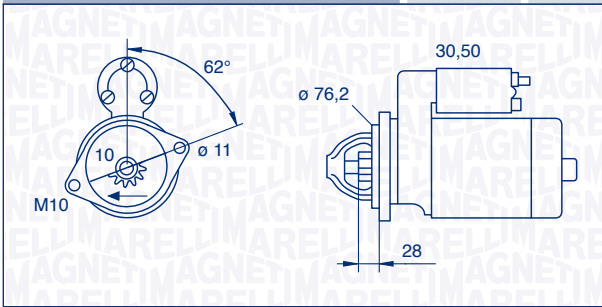

063521092580 – MSN2142 2,2 kW 12 V