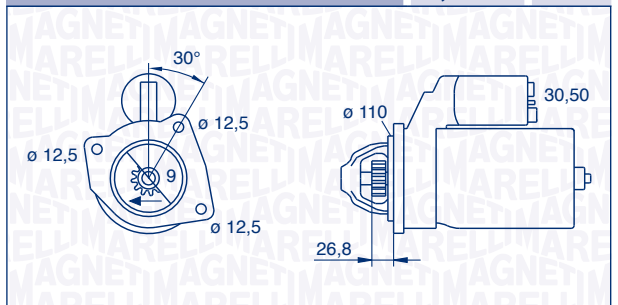

063216741010 – MSN521 4,0 kW 24 V