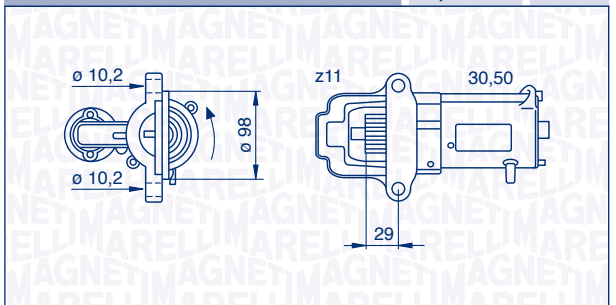

063280027010 – MSN8027 1,2 kW 12 V