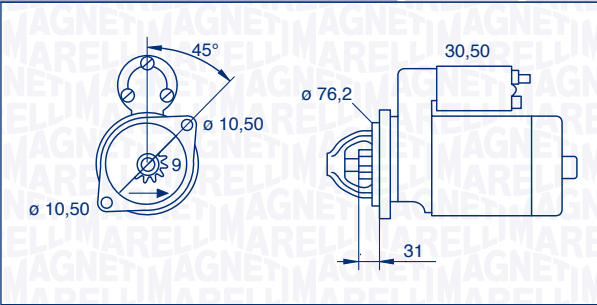

063521070240 – MSN2010 1,1 kW 12 V