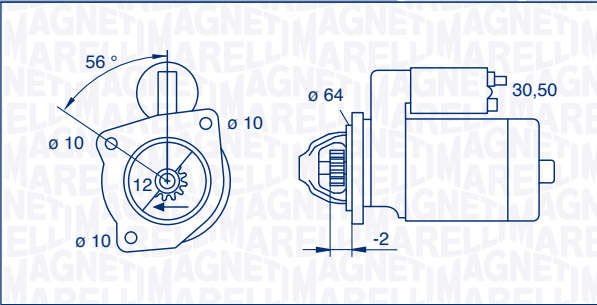

063523622010 – MSN3622 1,1 kW 12 V