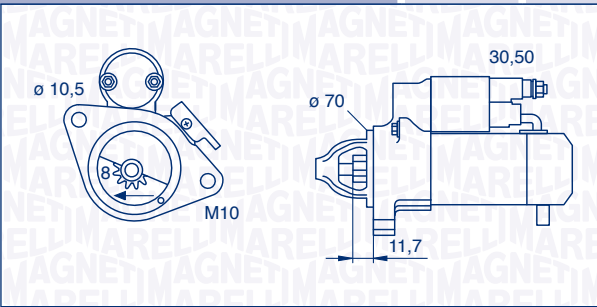

063280078010 – MSN8078 1,2 kW 12 V