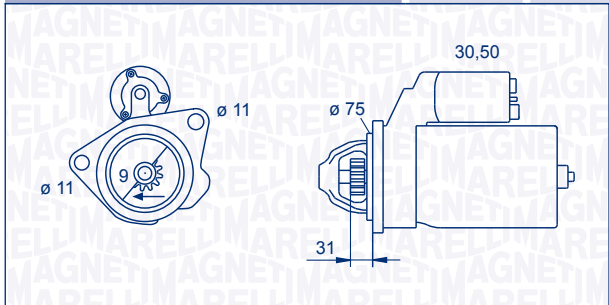

063524163010 – MSN2175 1,1 kW 12 V

063524161010 – MSN2173 1,4 kW 12 V

063524165010 – MSN2170 1,4 kW 12 V

063524162010 – MSN2174 0,8 kW 12 V

063524166010 – MSN2171 1,1 kW 12 V

**Tavole di comparazione OE
OE cross reference guide
Gegenüberstellung OE
Table de correspondance OE
Tabla de equivalencias OE
Tabela de equivalências OE
Πίνακας αντιστοιχιών OE
Tabela porównawcza OE
Кросс-таблица с OE номерами
OE çapraz referans tablosu**