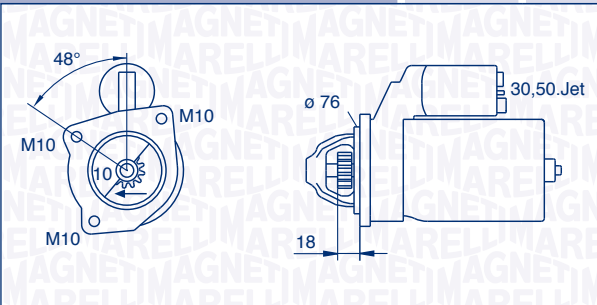

063280008010 – MSN8008 2,2 kW 12 V