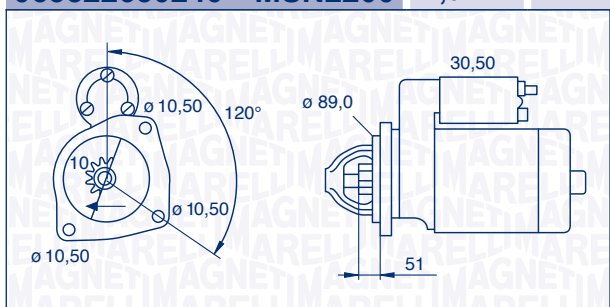

063522630240 – MSN2200 4,0 kW 24 V