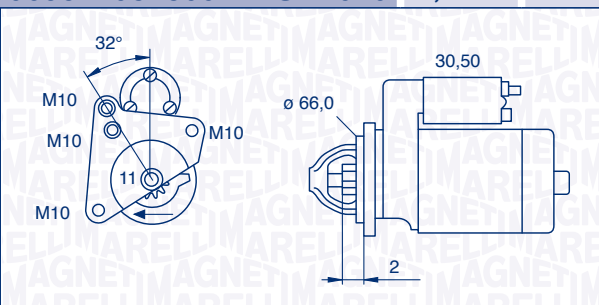

063521081800 – MSN2020 1,4 kW 12 V