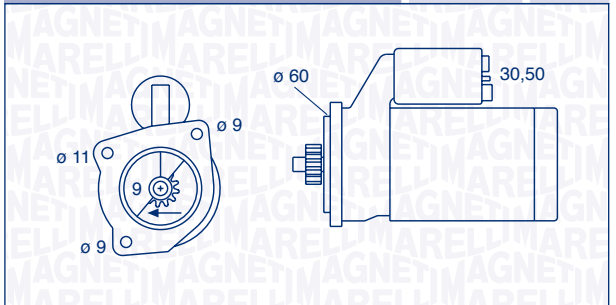

063523628010 – MSN3628 2,0 kW 12 V