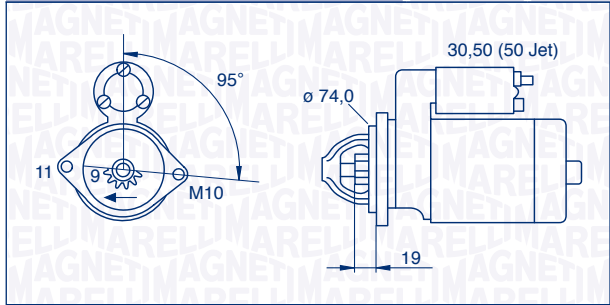

063280048010 – MSN8048 1,3 kW 12 V