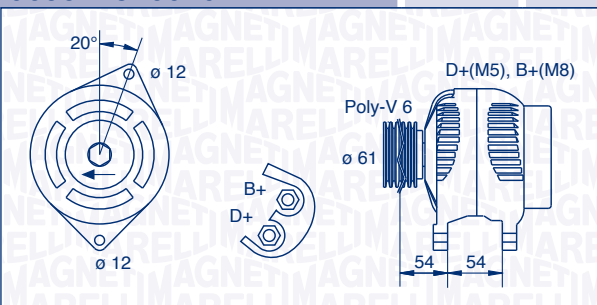

063321826010 – MAN1127 105 A 12 V