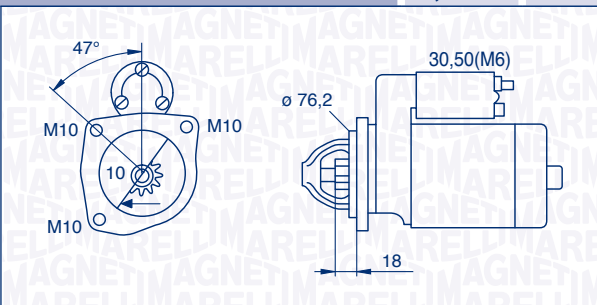

063521101040 – MSN2086 1,8 kW 12 V