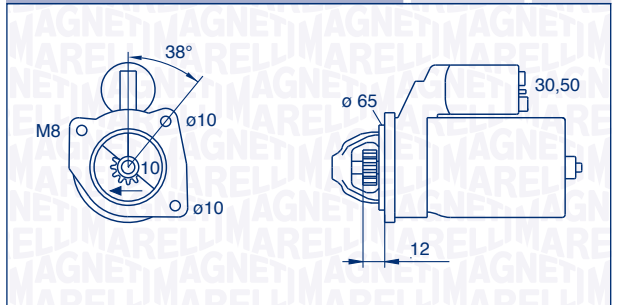

063280060010 – MSN8060 0,9 kW 12 V