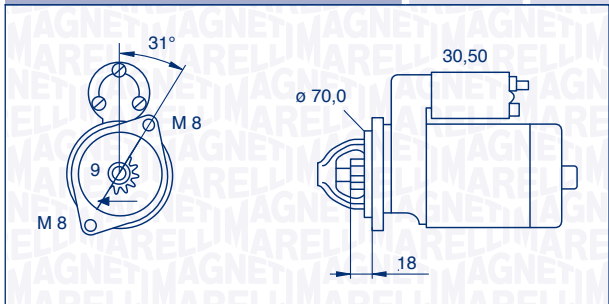

063521060140 – MSN2067 1,0 kW 12 V