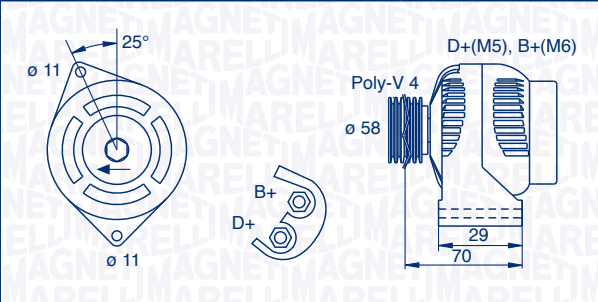

063341702010 – MAN1008 65 A 12 V