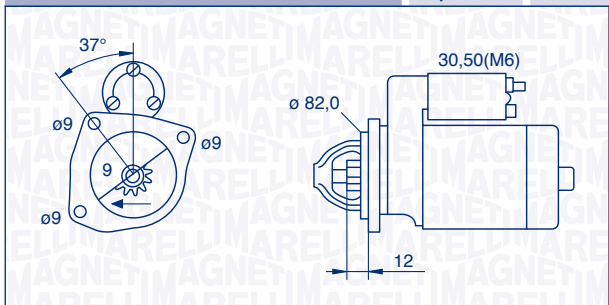

063521082040 – MSN2001 1,8 kW 12 V