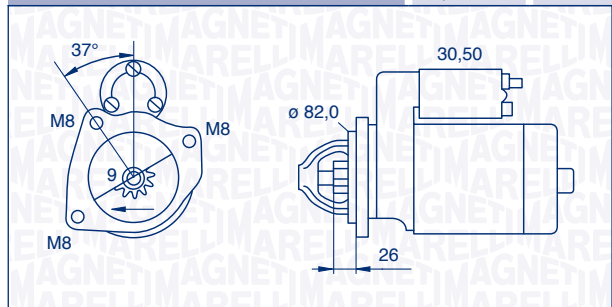

063521093340 – MSN2205 2,5 kW 12 V