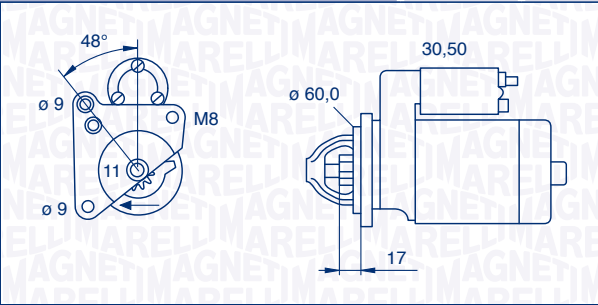

063521380470 – MSN2185 1,7 kW 12 V