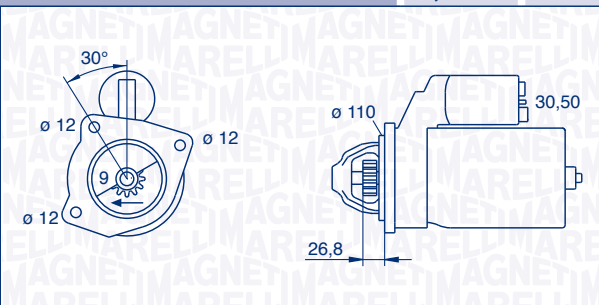

063217154010 – MSN230 2,5 kW 12 V