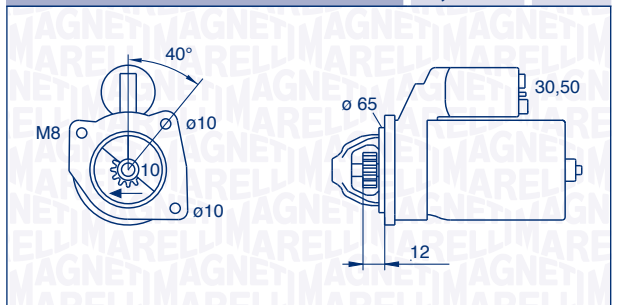

063280061010 – MSN8061 1,0 kW 12 V