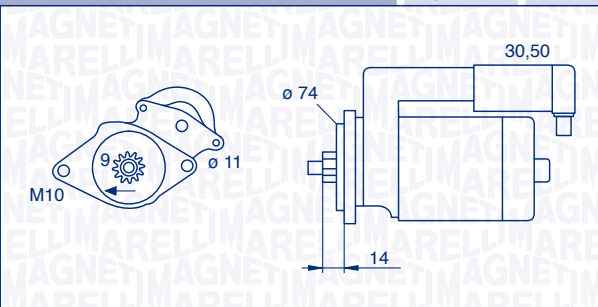

063280065010 – MSN8065 2,0 kW 12 V