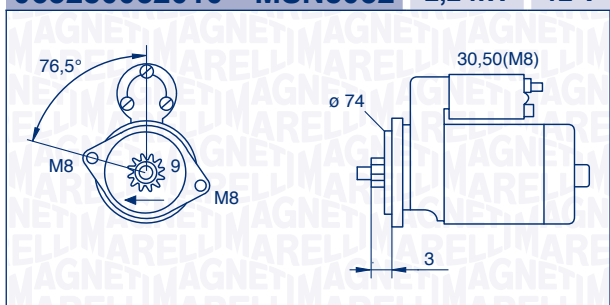

063280052010 – MSN8052 2,2 kW 12 V