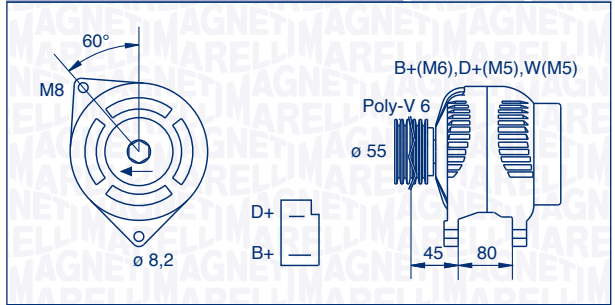

**MAGNETI
MARELLI**

**Disegni
Drawings
Zeichnungen
Schémas
Diseños
Desenhos
Σχεδιαγράμματα
Rysunki techniczne
Рисунки
Resimler**

**054022384010 – MAN653 55 A 12 V****063321042010 – MAN283 55 A 12 V****063320025010 – MAN261 30 A 24 V****063321044010 – MAN286 55 A 12 V****063320049010 – MAN771 65 A 12 V****063321067010 – MAN300 55 A 12 V****063320070010 – MAN774 35 A 24 V****06332112010 – MAN379 55 A 12 V****063321000010 – MAN342 45 A 12 V****063321154010 – MAN344 55 A 12 V**