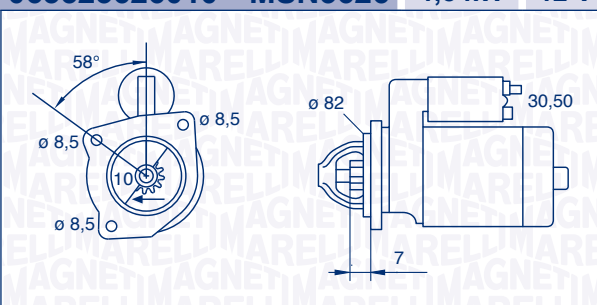

063523626010 – MSN3626 1,8 kW 12 V