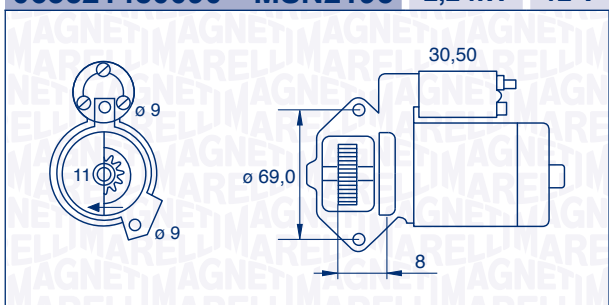

063521480090 – MSN2195 2,2 kW 12 V