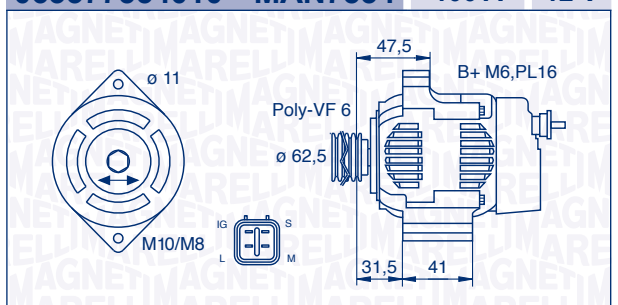

063377554010 – MAN7554 100 A 12 V