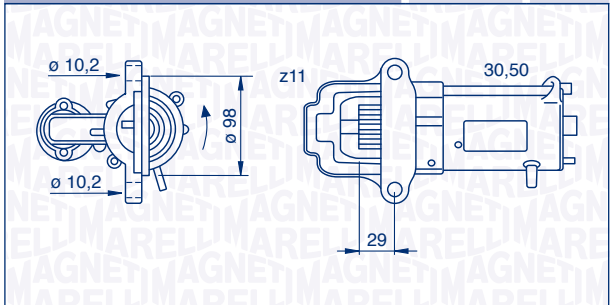

063280023010 – MSN8023 1,5 kW 12 V