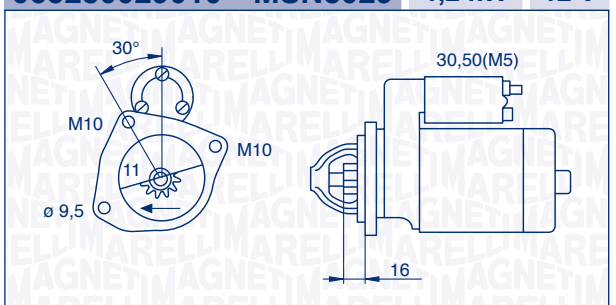

063280029010 – MSN8029 1,2 kW 12 V