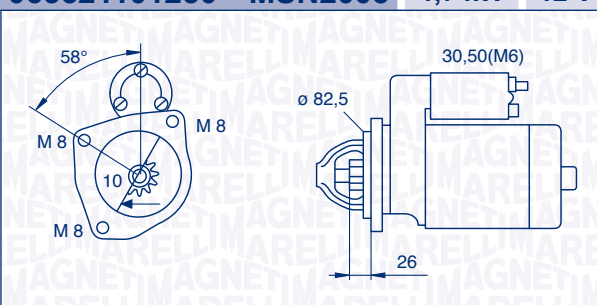

063521101250 – MSN2003 1,7 kW 12 V