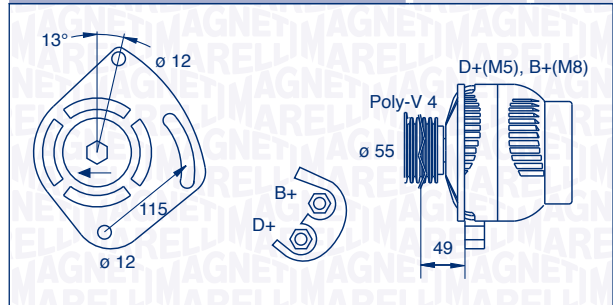

063321715010 – MAN1039 90 A 12 V