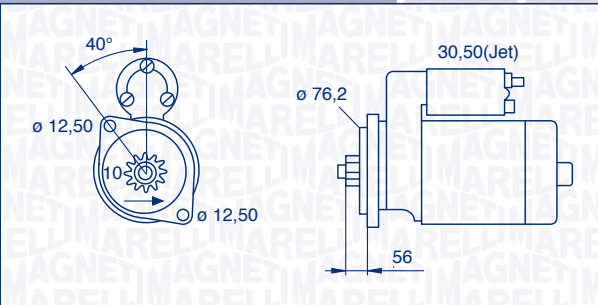

063521204000 – MSN2093 1,0 kW 12 V