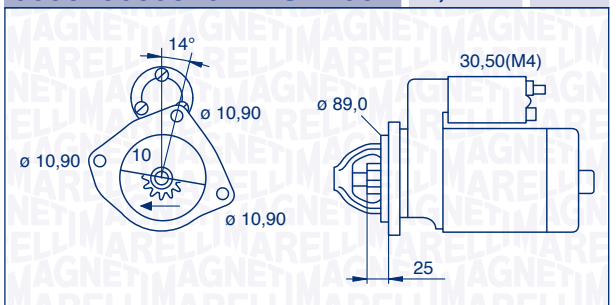

063523680820 – MSN2057 4,0 kW 24 V