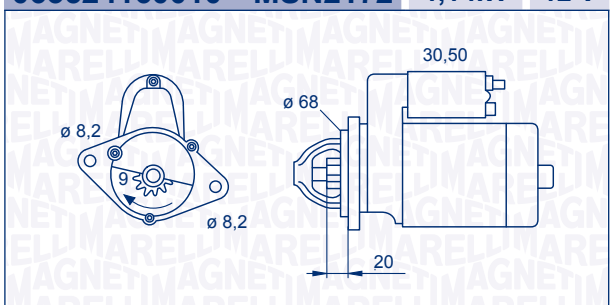

063524160010 – MSN2172 1,1 kW 12 V