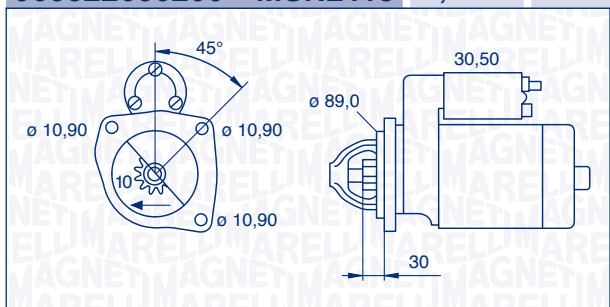

063522630200 – MSN2118 4,0 kW 24 V