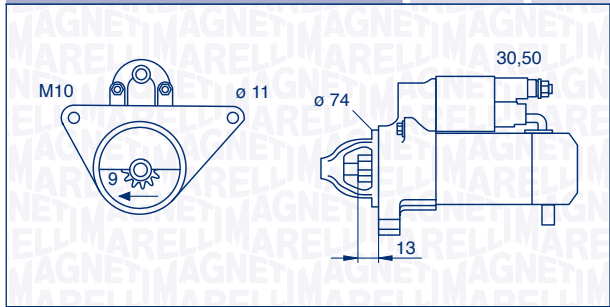

063280069010 – MSN8069 1,6 kW 12 V