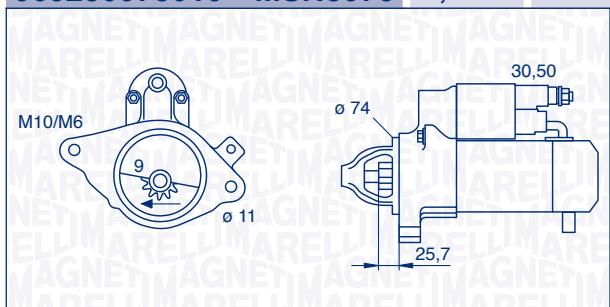

063280075010 – MSN8075 1,3 kW 12 V