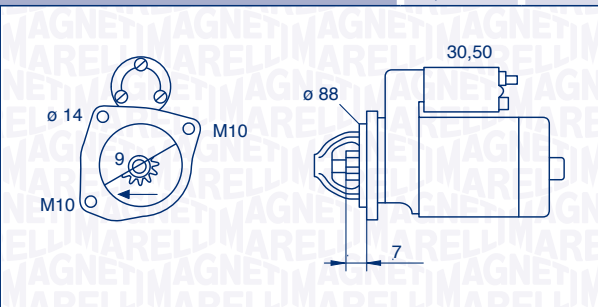

063522614010 – MSN2614 2,0 kW 12 V