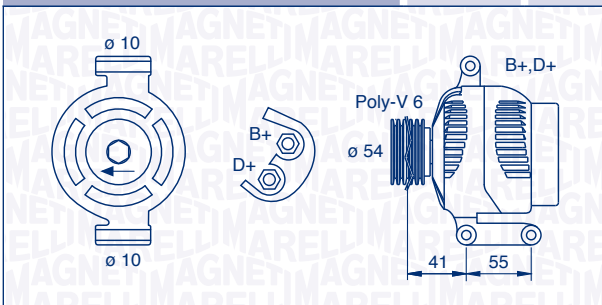

063377025010 – MAN7025 105 A 12 V