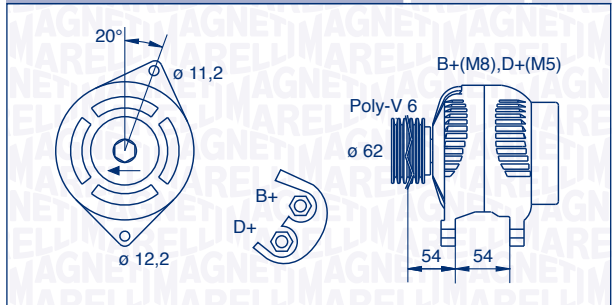

063321858010 – MAN1116 120 A 12 V