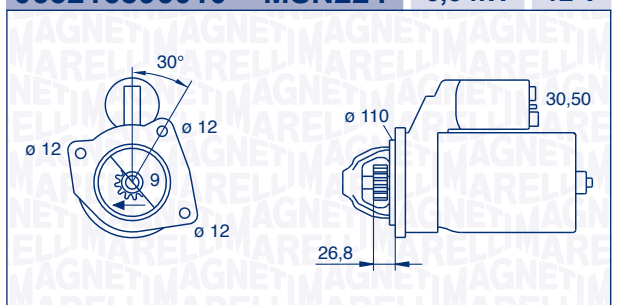

063216896010 – MSN224 3,5 kW 12 V