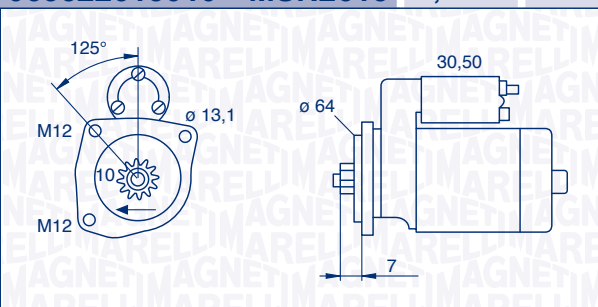

063522615010 – MSN2615 2,2 kW 12 V