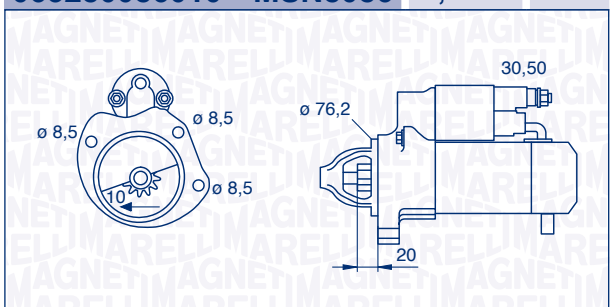

063280086010 – MSN8086 1,4 kW 12 V