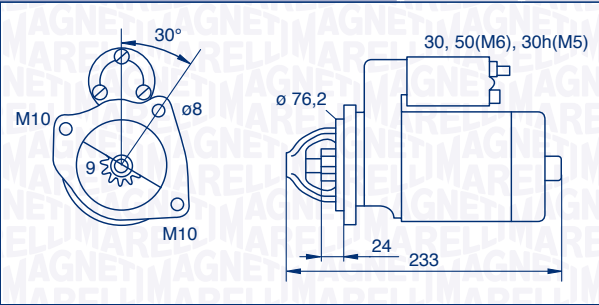

063521074420 – MSN2019 1,4 kW 12 V