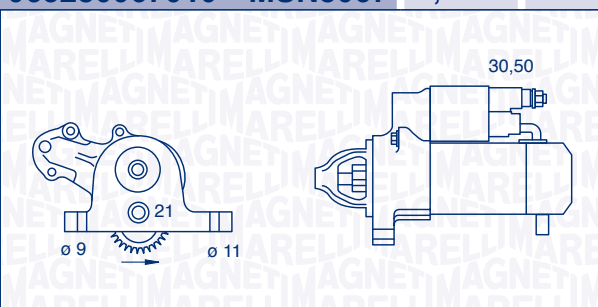

063280067010 – MSN8067 2,2 kW 12 V