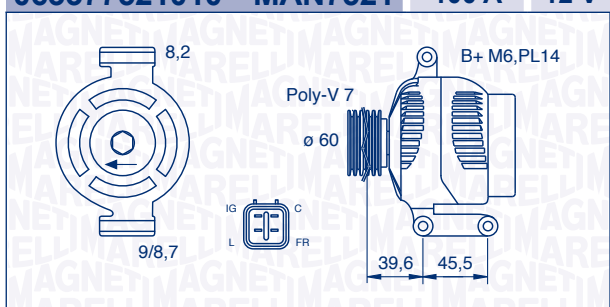

063377521010 – MAN7521 100 A 12 V