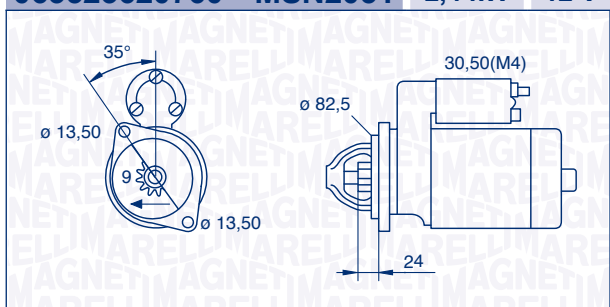

063523620760 – MSN2051 2,4 kW 12 V