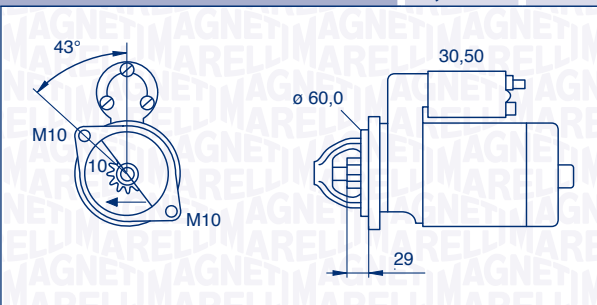

063521084030 – MSN2202 1,4 kW 12 V