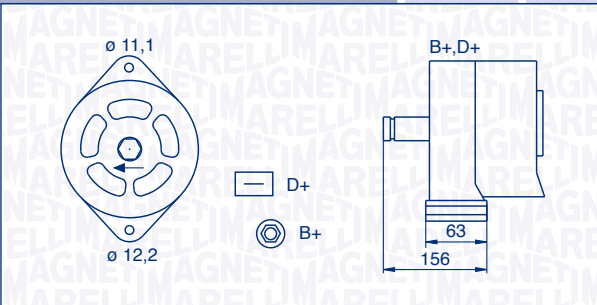

**MAGNETI
MARELLI**

**Disegni
Drawings
Zeichnungen
Schémas
Diseños
Desenhos
Σχεδιαγράμματα
Rysunki techniczne
Рисунки
Resimler**

**054022384010 – MAN653 55 A 12 V****063321042010 – MAN283 55 A 12 V****063320025010 – MAN261 30 A 24 V****063321044010 – MAN286 55 A 12 V****063320049010 – MAN771 65 A 12 V****063321067010 – MAN300 55 A 12 V****063320070010 – MAN774 35 A 24 V****06332112010 – MAN379 55 A 12 V****063321000010 – MAN342 45 A 12 V****063321154010 – MAN344 55 A 12 V**