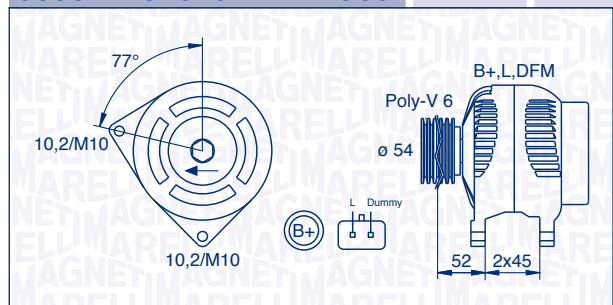

063321734010 – MAN963 90 A 12 V