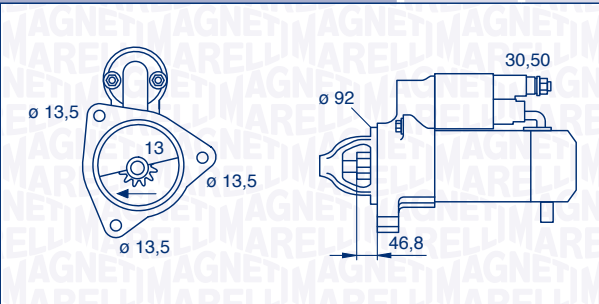

063280092010 – MSN8092 8,0 kW 24 V