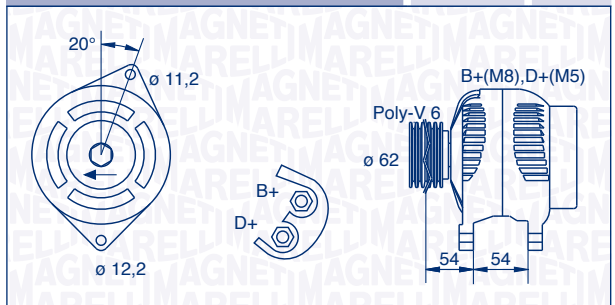

063321860010 – MAN1860 120 A 12 V