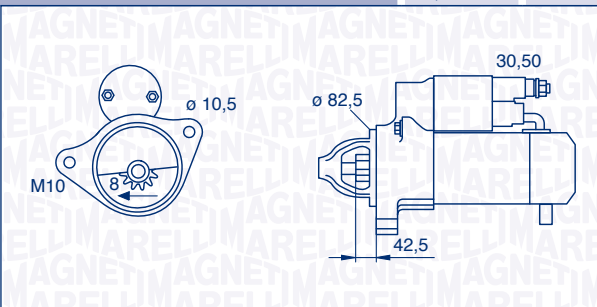

063280079010 – MSN8079 1,2 kW 12 V