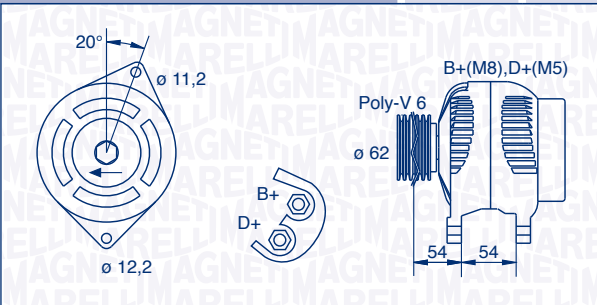

063321807010 – MAN1807 105 A 12 V