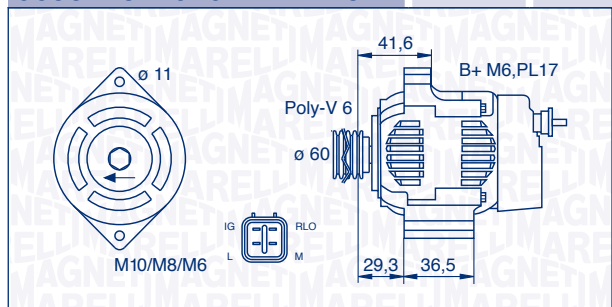

063377535010 – MAN7535 100 A 12 V

063377541010 – MAN7541 80 A 12 V

063377536010 – MAN7536 100 A 12 V

063377542010 – MAN7542 90 A 12 V

**MAGNETI
MARELLI**

063377543010 – MAN7543 120 A 12 V

063377549010 – MAN7549 80 A 12 V