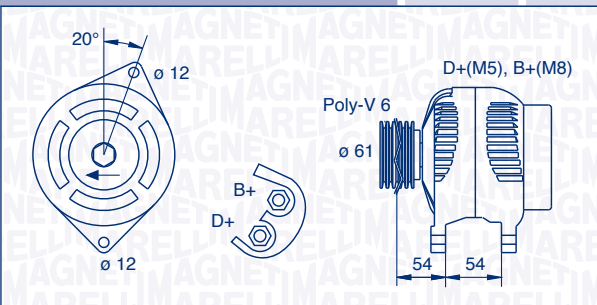

063321819010 – MAN1110 90 A 12 V