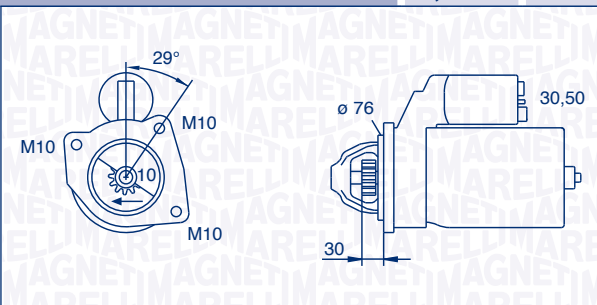

063280010010 – MSN8010 1,1 kW 12 V