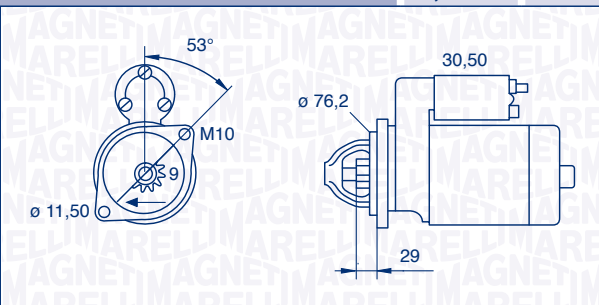

063521075250 – MSN2169 1,2 kW 12 V