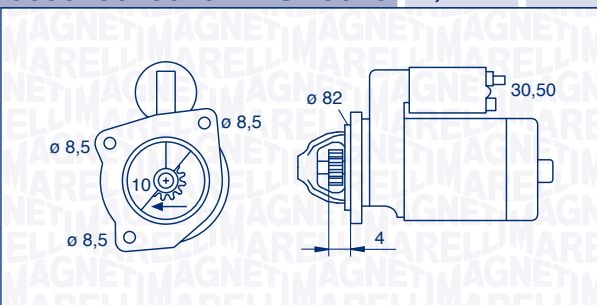

063523625010 – MSN3625 1,8 kW 12 V