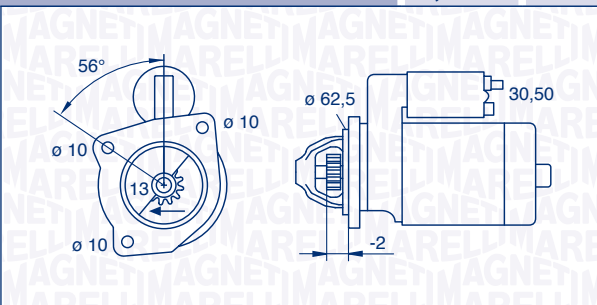

063523624010 – MSN3624 1,4 kW 12 V