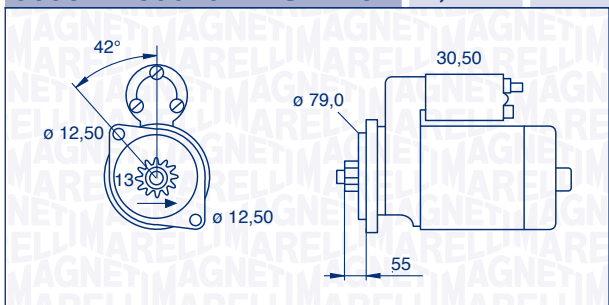

063521450010 – MSN2194 2,2 kW 12 V