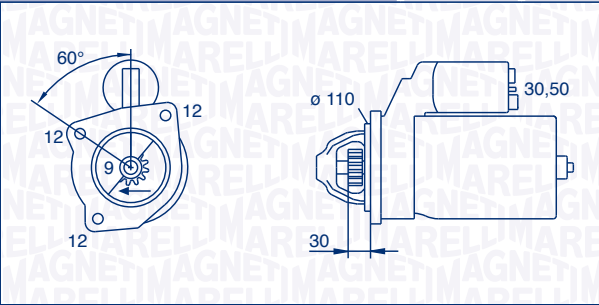

063217126010 – MSN227 2,5 kW 12 V