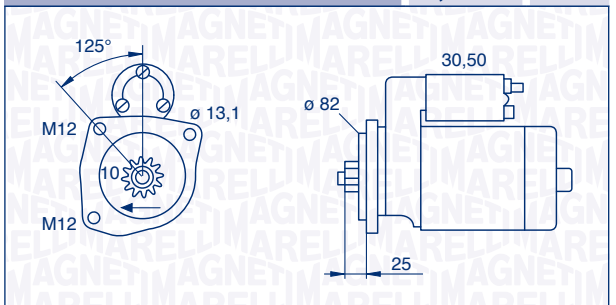

063522609010 – MSN2609 2,0 kW 12 V