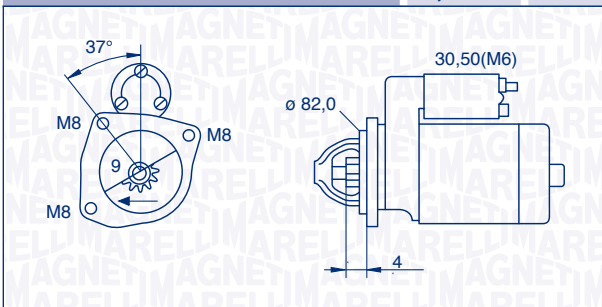

063521093000 – MSN2026 2,5 kW 12 V