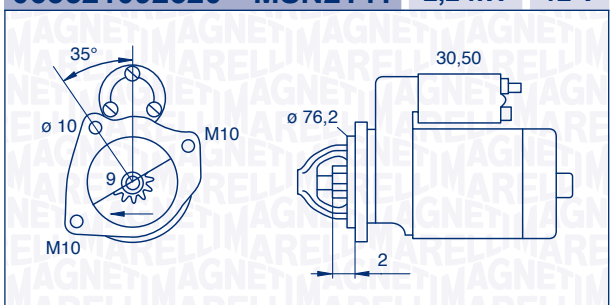

063521092520 – MSN2141 2,2 kW 12 V