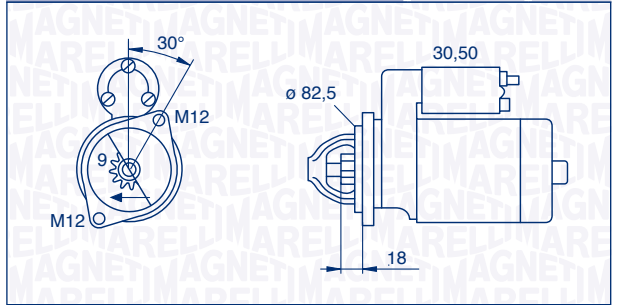

063521101380 – MSN2088 1,8 kW 12 V