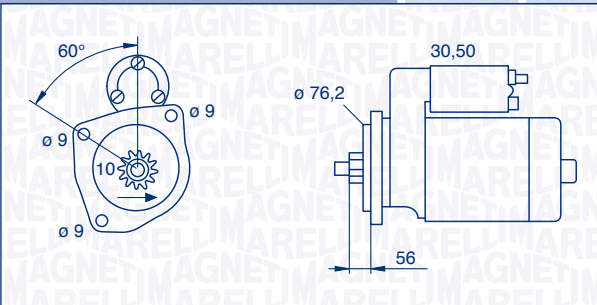

063521250310 – MSN2178 2,0 kW 12 V