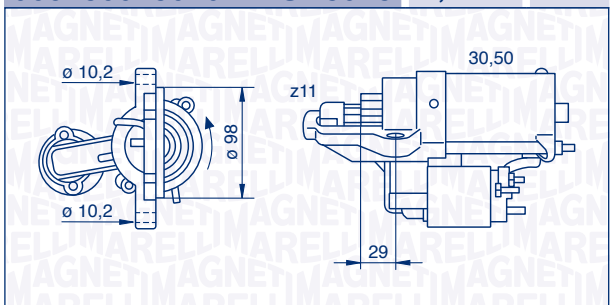

063280028010 – MSN8028 1,2 kW 12 V