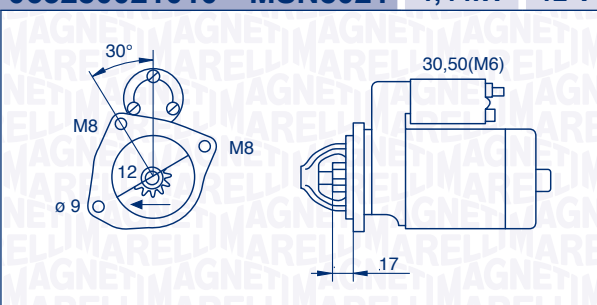

063280021010 – MSN8021 1,4 kW 12 V