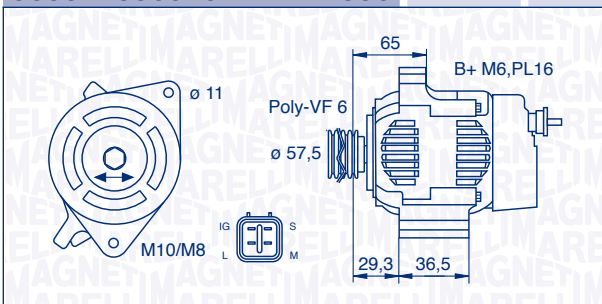

063377535010 – MAN7535 100 A 12 V

063377541010 – MAN7541 80 A 12 V

063377536010 – MAN7536 100 A 12 V

063377542010 – MAN7542 90 A 12 V

**MAGNETI
MARELLI**

063377543010 – MAN7543 120 A 12 V

063377549010 – MAN7549 80 A 12 V