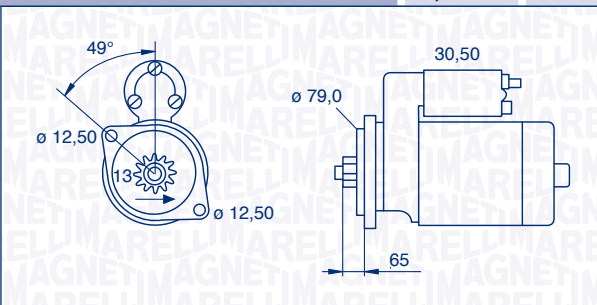

063521530090 – MSN2197 2,2 kW 12 V