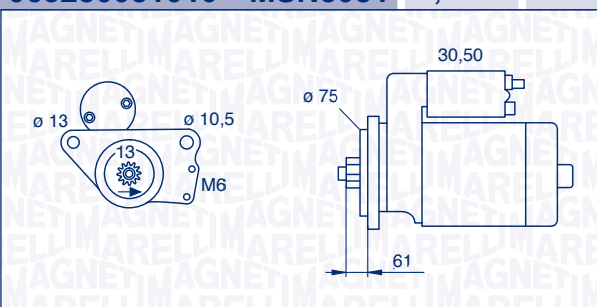

063280081010 – MSN8081 1,4 kW 12 V