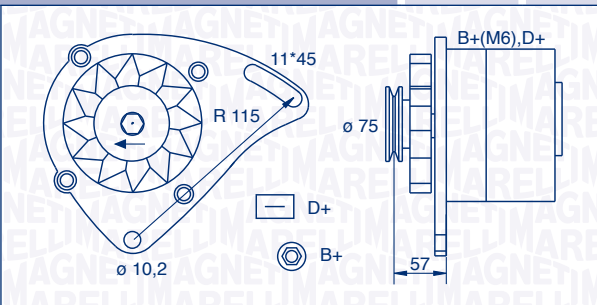

**MAGNETI
MARELLI**

**Disegni
Drawings
Zeichnungen
Schémas
Diseños
Desenhos
Σχεδιαγράμματα
Rysunki techniczne
Рисунки
Resimler**

**054022384010 – MAN653 55 A 12 V****063321042010 – MAN283 55 A 12 V****063320025010 – MAN261 30 A 24 V****063321044010 – MAN286 55 A 12 V****063320049010 – MAN771 65 A 12 V****063321067010 – MAN300 55 A 12 V****063320070010 – MAN774 35 A 24 V****06332112010 – MAN379 55 A 12 V****063321000010 – MAN342 45 A 12 V****063321154010 – MAN344 55 A 12 V**