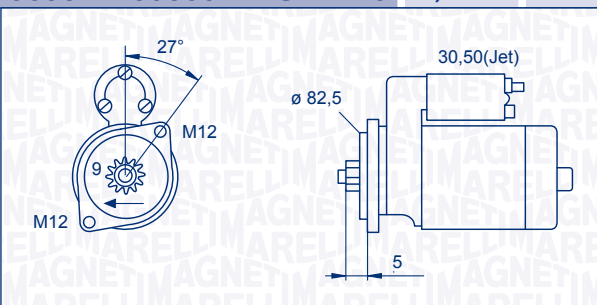

063521250530 – MSN2179 2,0 kW 12 V