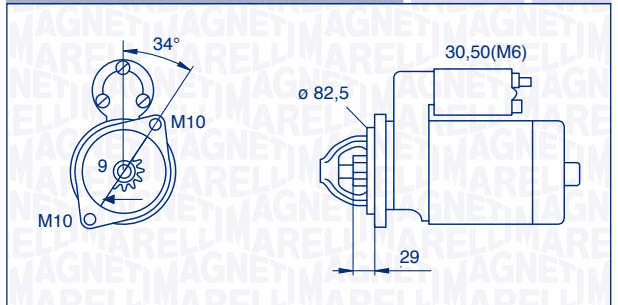

063521074030 – MSN2074 1,1 kW 12 V