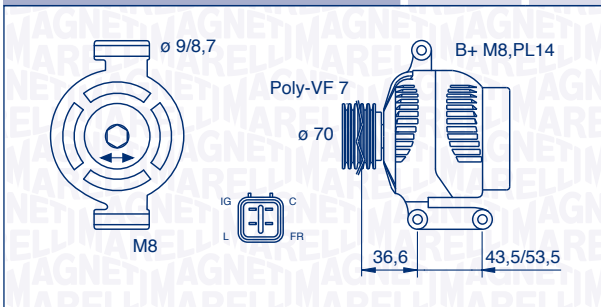

063377523010 – MAN7523 120 A 12 V