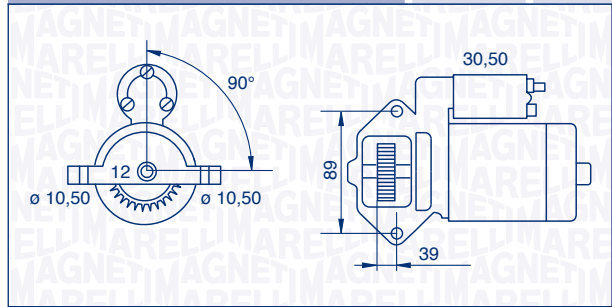

063521093240 – MSN2144 2,0 kW 12 V