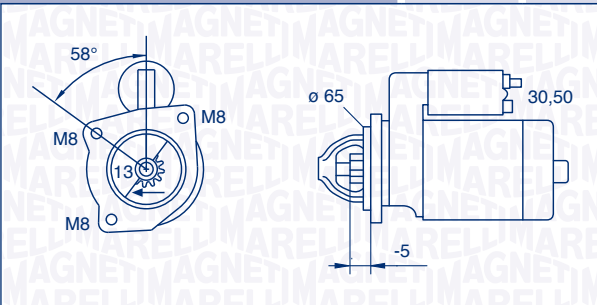

063523623010 – MSN3623 1,7 kW 12 V