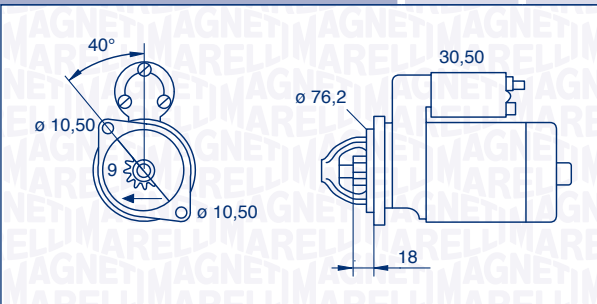

063521070620 – MSN2014 1,1 kW 12 V