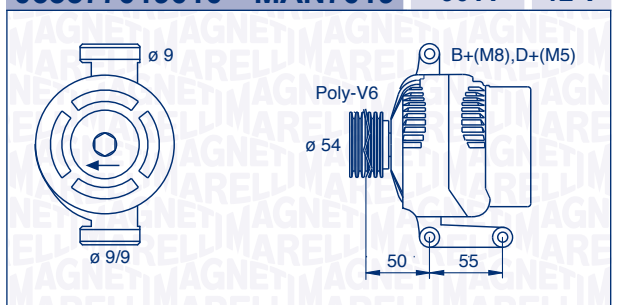

063377019010 – MAN7019 90 A 12 V