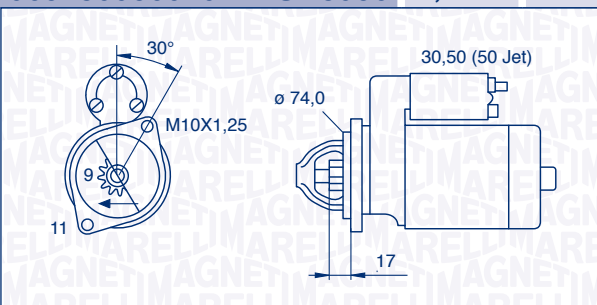

063280056010 – MSN8056 1,4 kW 12 V