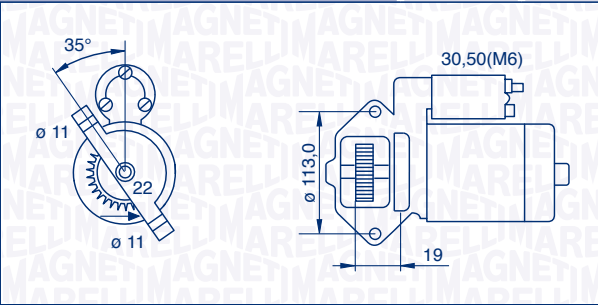

063280031010 – MSN8031 2,2 kW 12 V