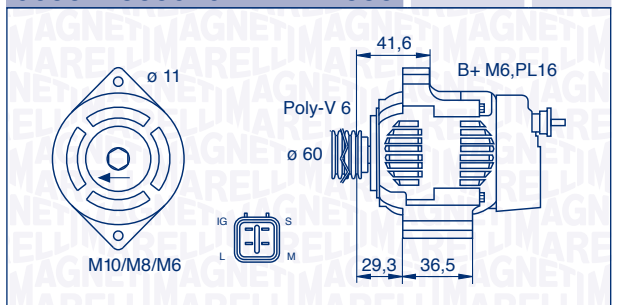

063377553010 – MAN7553 80 A 12 V