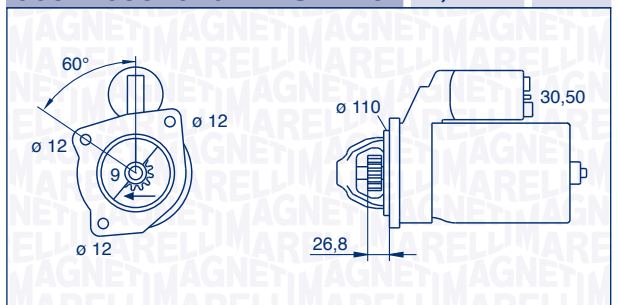

063216831010 – MSN219 3,5 kW 12 V