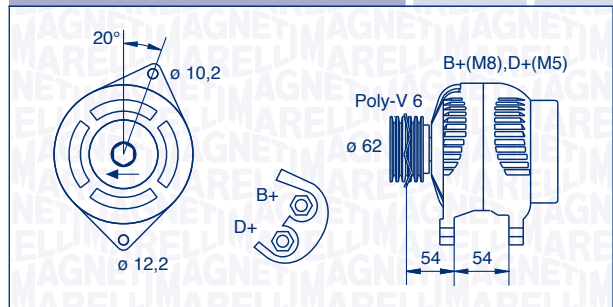

063321729010 – MAN1107 90 A 12 V