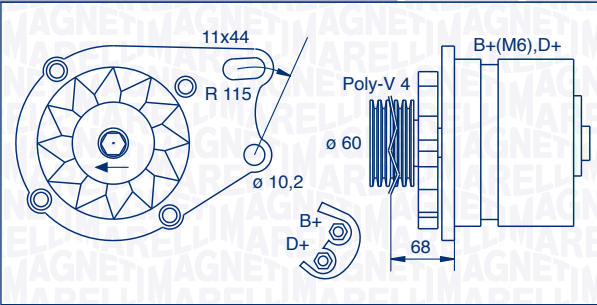

063321761010 – MAN1150 75 A 12 V