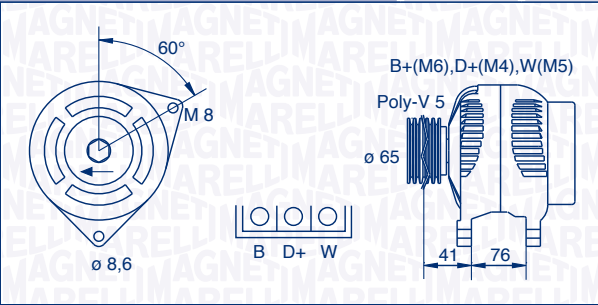

063341695010 – MAN833 70 A 12 V