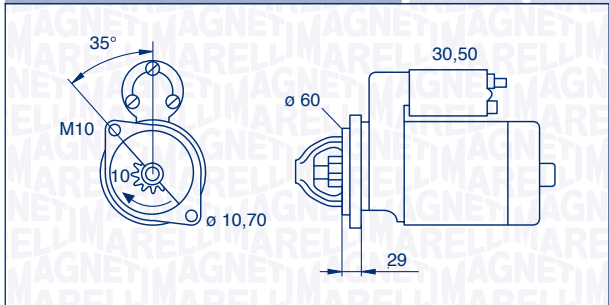

063521081970 – MSN2136 1,4 kW 12 V