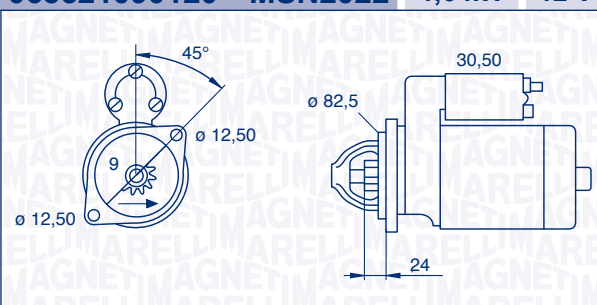

063521090120 – MSN2022 1,6 kW 12 V