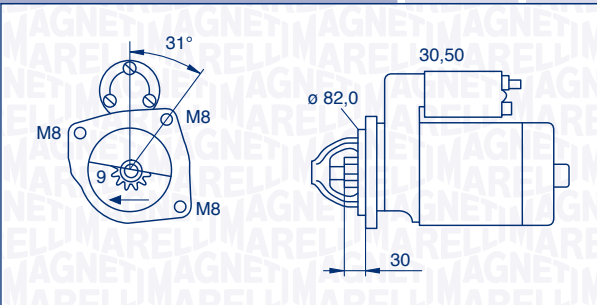

063521093710 – MSN2207 2,5 kW 12 V