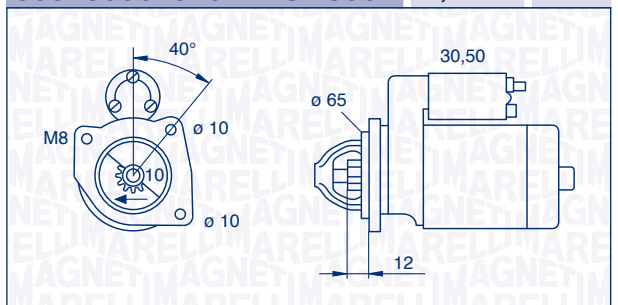

063280062010 – MSN8062 1,0 kW 12 V