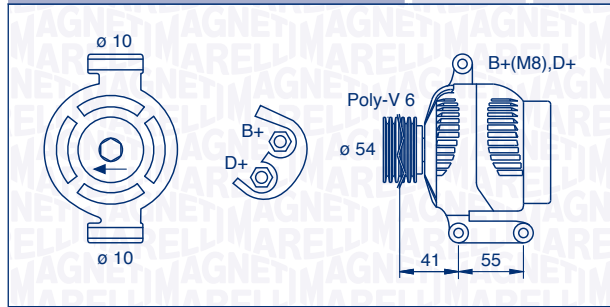

063377028010 – MAN7028 120 A 12 V