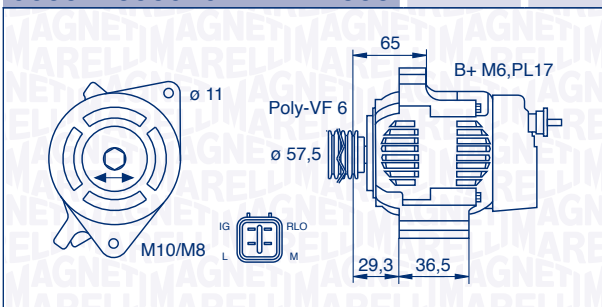

063377535010 – MAN7535 100 A 12 V

063377541010 – MAN7541 80 A 12 V

063377536010 – MAN7536 100 A 12 V

063377542010 – MAN7542 90 A 12 V

**MAGNETI
MARELLI**

063377543010 – MAN7543 120 A 12 V

063377549010 – MAN7549 80 A 12 V