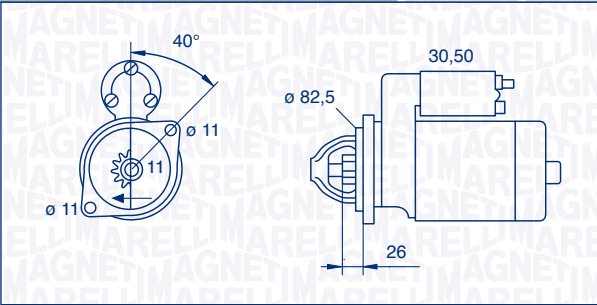

063521093700 – MSN2206 2,5 kW 12 V