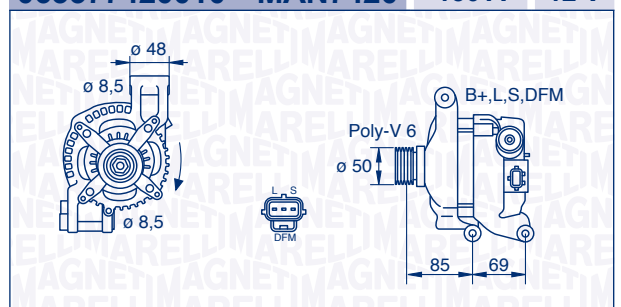

063377420010 – MAN7420 150 A 12 V