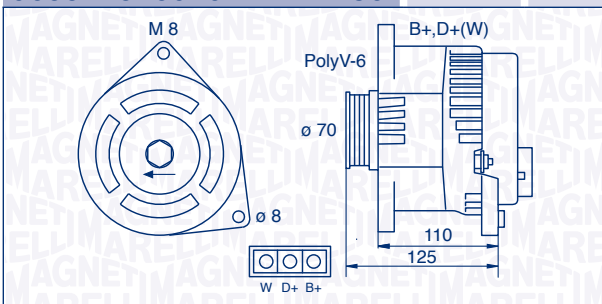

063321346010 – MAN786 100 A 12 V