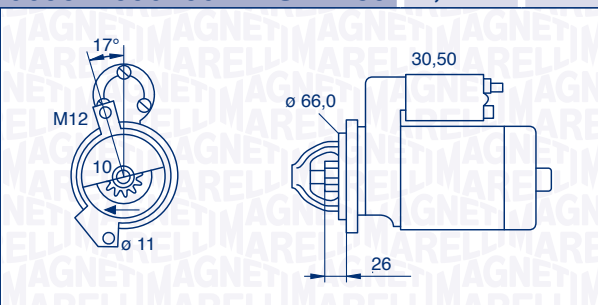

063521390730 – MSN2189 2,5 kW 12 V