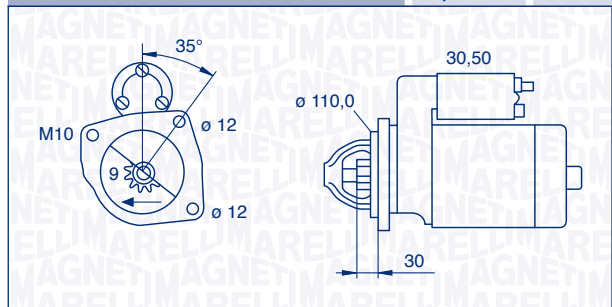

063521093440 – MSN2166 2,5 kW 12 V