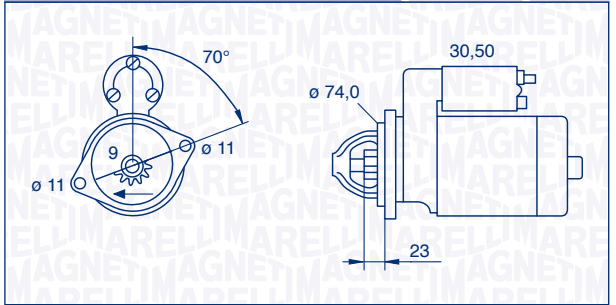

063521090350 – MSN2023 2,0 kW 12 V