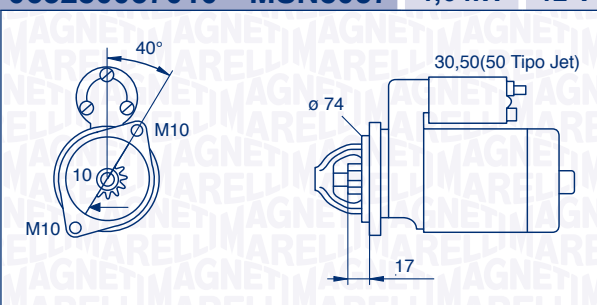

063280057010 – MSN8057 1,6 kW 12 V