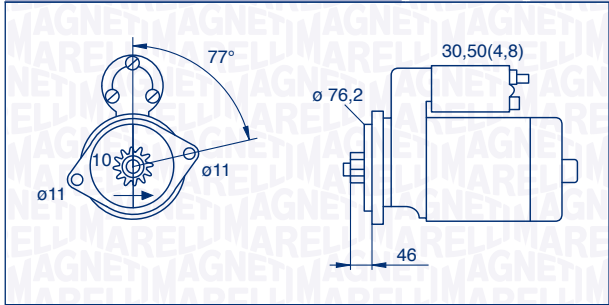

063521230160 – MSN2106 1,7 kW 12 V