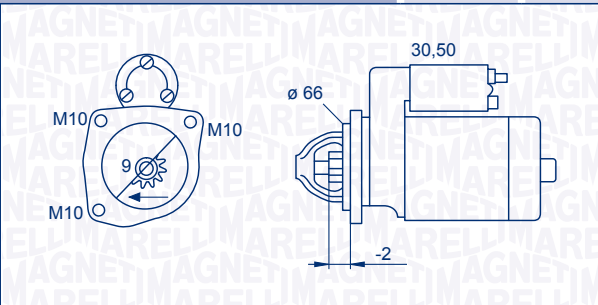

063524163010 – MSN2175 1,1 kW 12 V

063524161010 – MSN2173 1,4 kW 12 V

063524165010 – MSN2170 1,4 kW 12 V

063524162010 – MSN2174 0,8 kW 12 V

063524166010 – MSN2171 1,1 kW 12 V

**Tavole di comparazione OE
OE cross reference guide
Gegenüberstellung OE
Table de correspondance OE
Tabla de equivalencias OE
Tabela de equivalências OE
Πίνακας αντιστοιχιών OE
Tabela porównawcza OE
Кросс-таблица с OE номерами
OE çapraz referans tablosu**