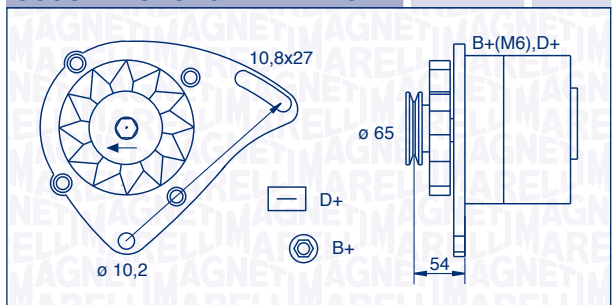

063341454010 – MAN1014 55 A 12 V