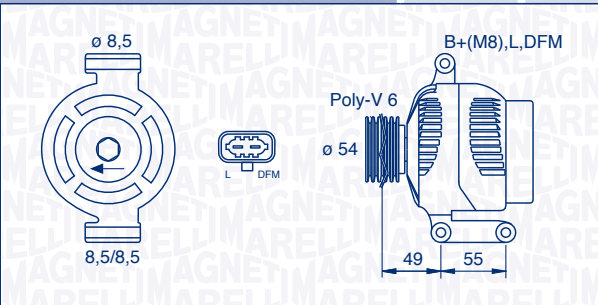

063377423010 – MAN7423 70 A 12 V