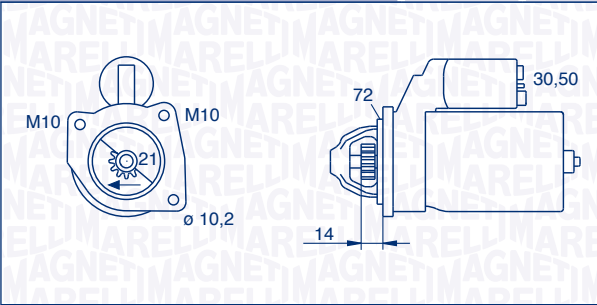

063280006010 – MSN8006 1,1 kW 12 V