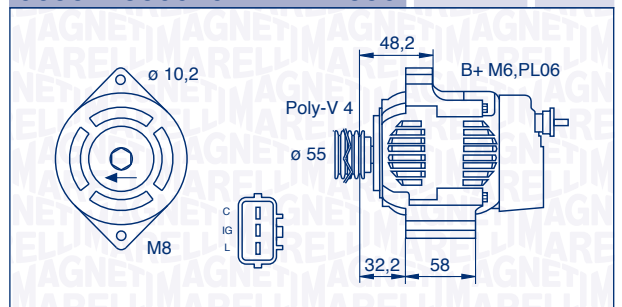

063377530010 – MAN7530 75 A 12 V