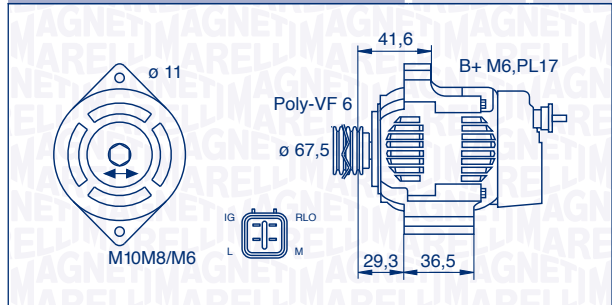

063377538010 – MAN7538 100 A 12 V