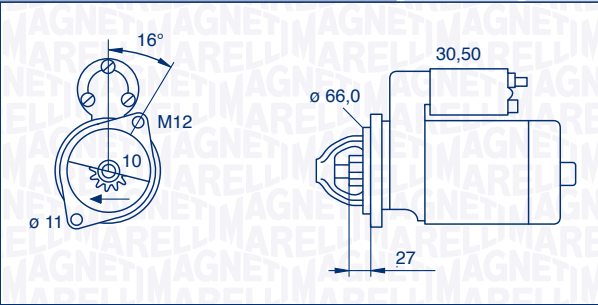

063521150820 – MSN2156 1,7 kW 12 V