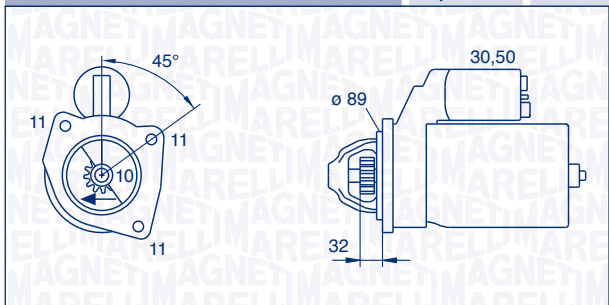

063227592010 – MSN203 2,8 kW 12 V