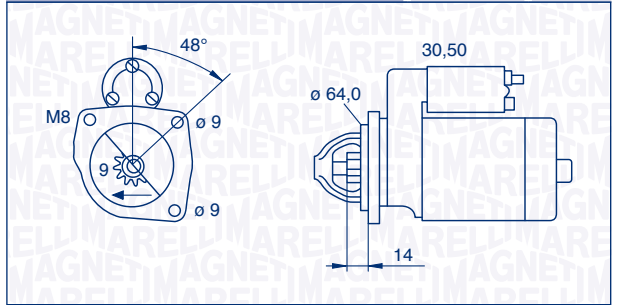

063521370010 – MSN2181 2,0 kW 12 V