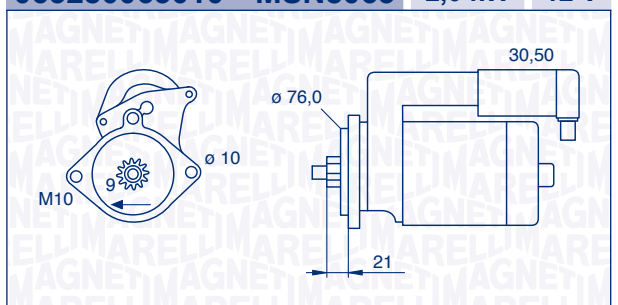

063280063010 – MSN8063 2,0 kW 12 V