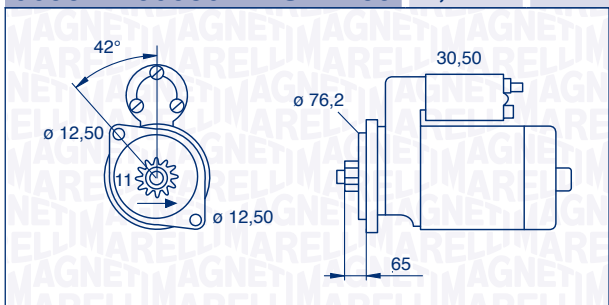

063521230380 – MSN2159 2,0 kW 12 V