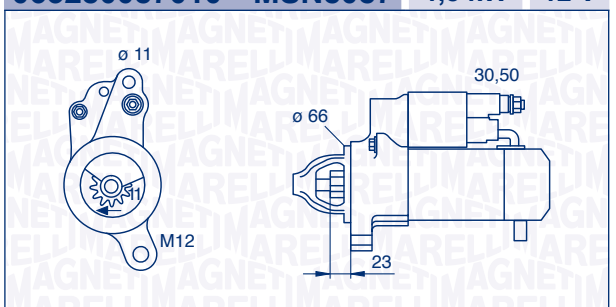

063280087010 – MSN8087 1,8 kW 12 V