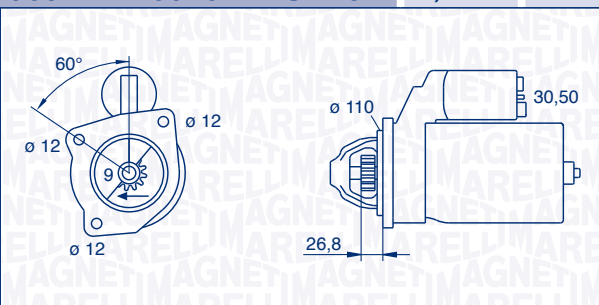

063217226010 – MSN237 3,0 kW 24 V