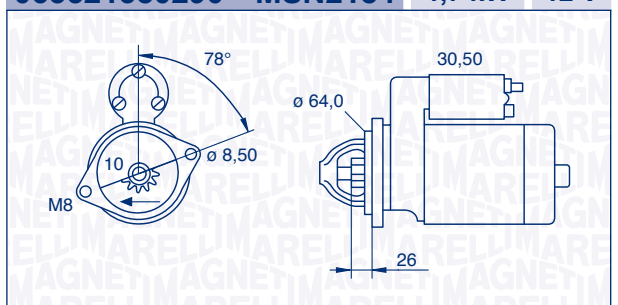

063521380290 – MSN2184 1,7 kW 12 V