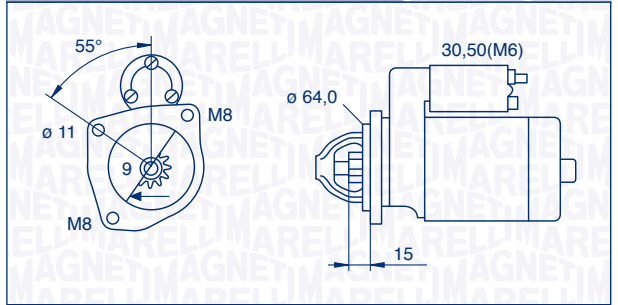

063521070910 – MSN2017 1,1 kW 12 V