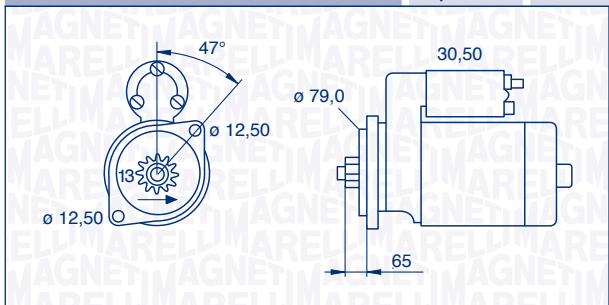

063521420050 – MSN2193 1,7 kW 12 V