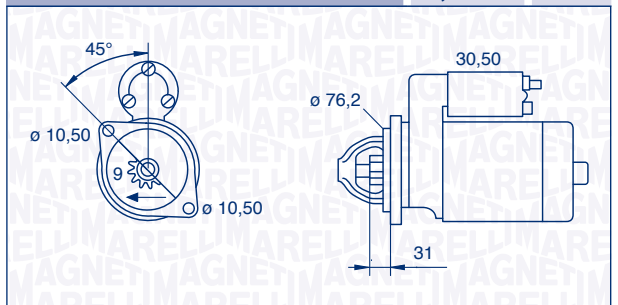

063521150350 – MSN2030 1,4 kW 12 V