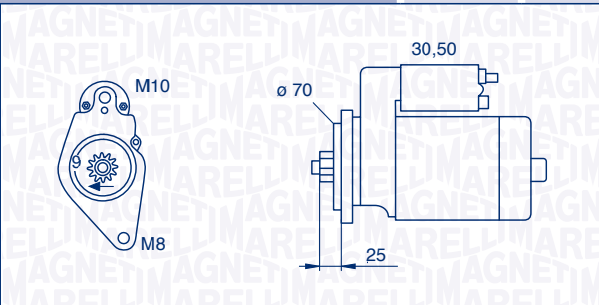

063280089010 – MSN8089 2,0 kW 12 V