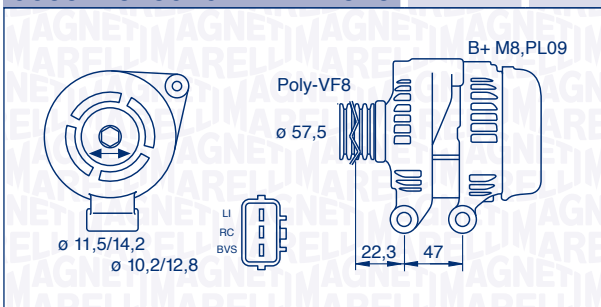

063377525010 – MAN7525 150 A 12 V