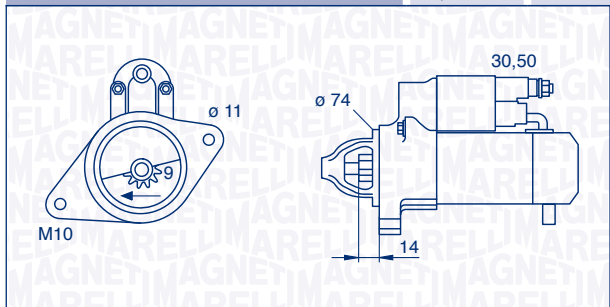

063280074010 – MSN8074 1,3 kW 12 V