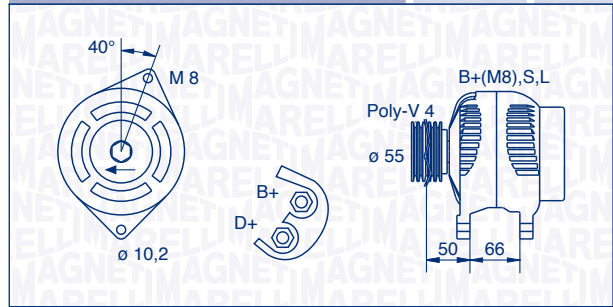

063321607010 – MAN800 75 A 12 V