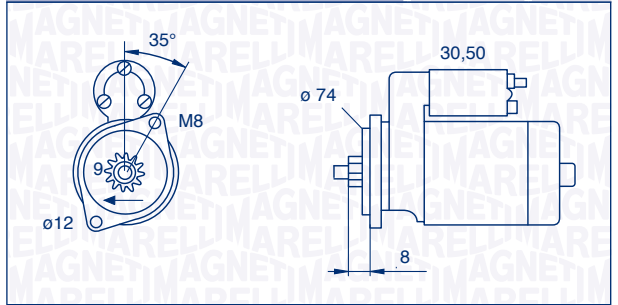

063280058010 – MSN8058 2,0 kW 12 V