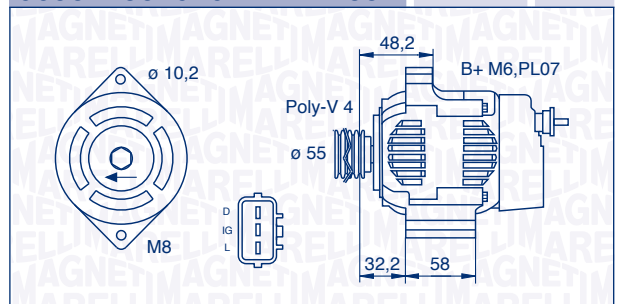

063377531010 – MAN7531 60 A 12 V