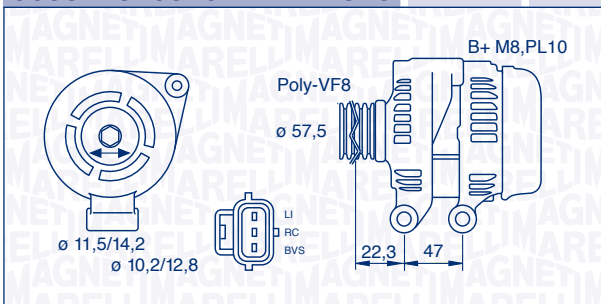

063377526010 – MAN7526 150 A 12 V