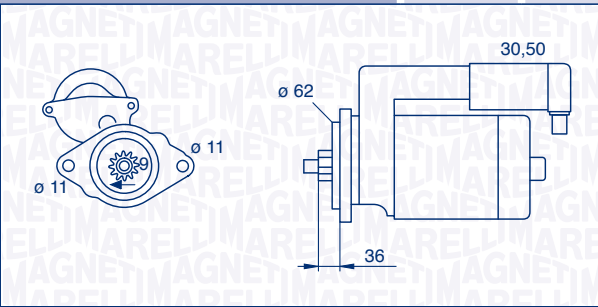

063280064010 – MSN8064 1,4 kW 12 V