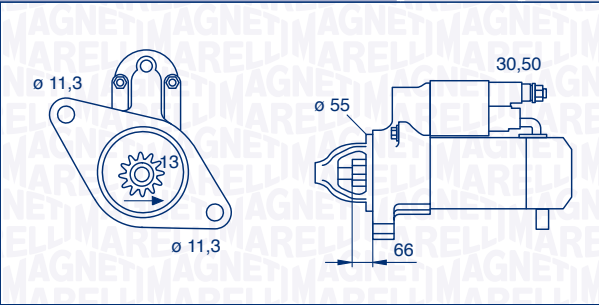

063280088010 – MSN8088 1,3 kW 12 V