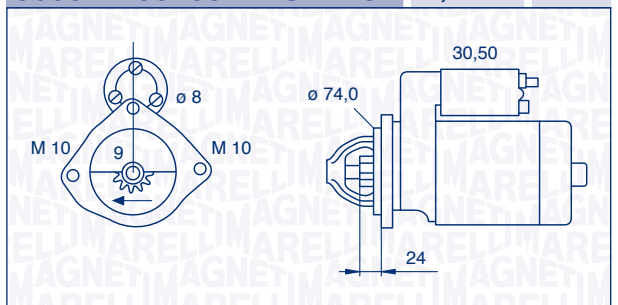

063521150450 – MSN2152 1,8 kW 12 V