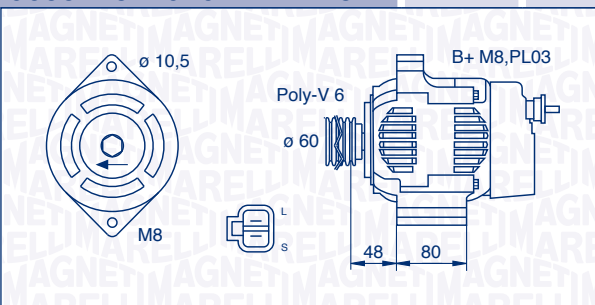

063377547010 – MAN7547 80 A 12 V