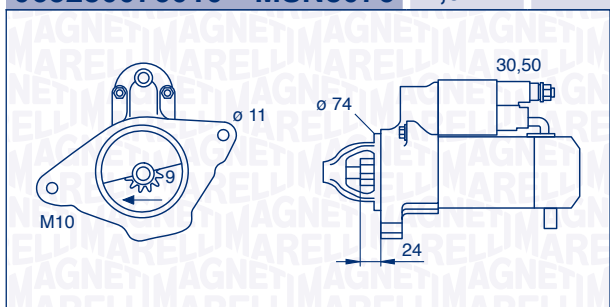

063280076010 – MSN8076 1,3 kW 12 V