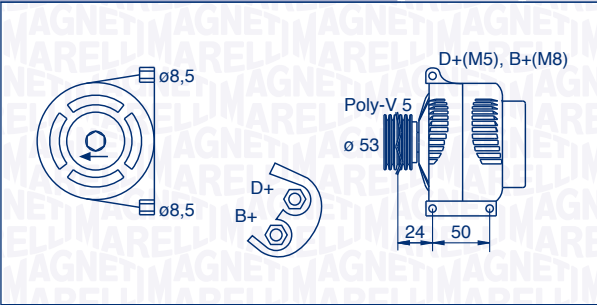

063377007010 – MAN7007 105 A 12 V