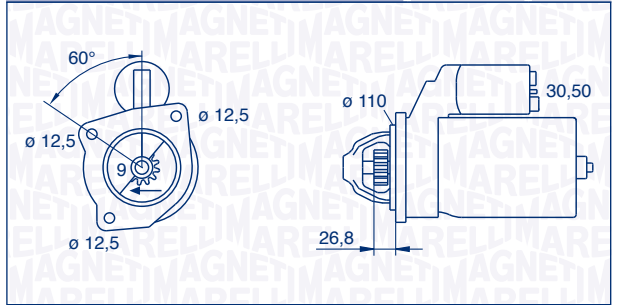

**MAGNETI
MARELLI**

**Disegni
Drawings
Zeichnungen
Schémas
Diseños
Desenhos
Σχεδιαγράμματα
Rysunki techniczne
Рисунки
Resimler**

063114014010 – MSN801 2,6 kW 12 V

063216731010 – MSN213 4,0 kW 24 V

063191007010 – MSN800 0,8 kW 12 V