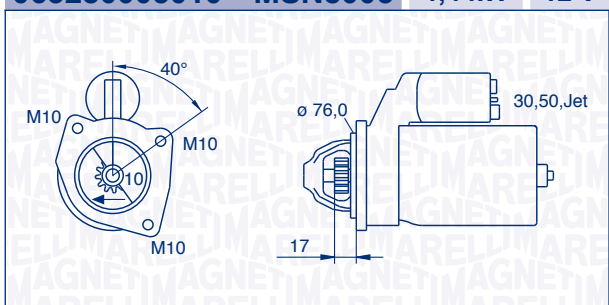

063280005010 – MSN8005 1,4 kW 12 V