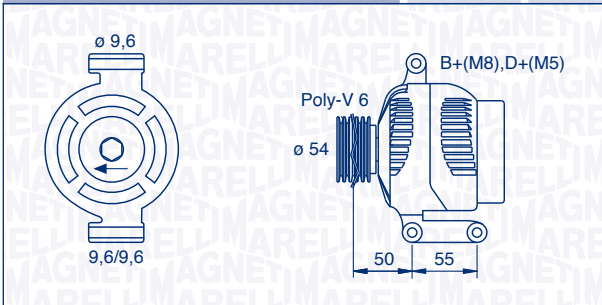

063377024010 – MAN7024 70 A 12 V