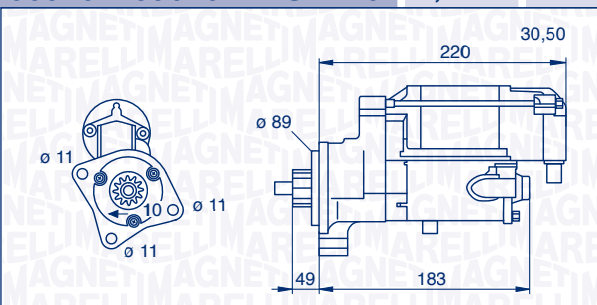

063207139010 – MSN246 4,5 kW 24 V