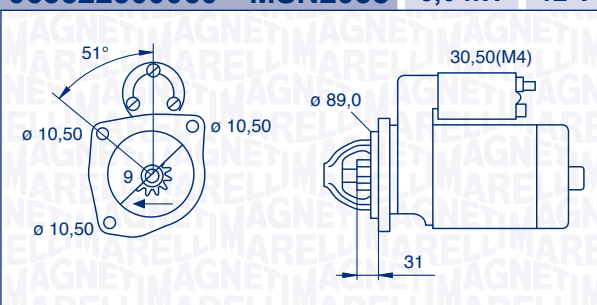

063522300060 – MSN2038 3,0 kW 12 V