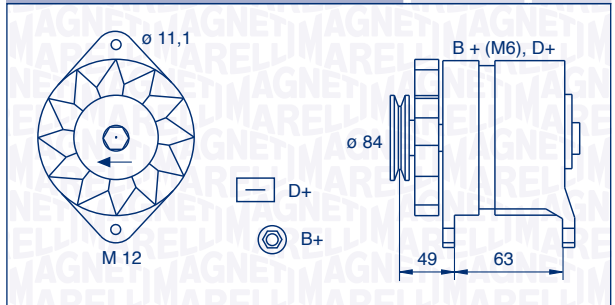

**MAGNETI
MARELLI**

**Disegni
Drawings
Zeichnungen
Schémas
Diseños
Desenhos
Σχεδιαγράμματα
Rysunki techniczne
Рисунки
Resimler**

**054022384010 – MAN653 55 A 12 V****063321042010 – MAN283 55 A 12 V****063320025010 – MAN261 30 A 24 V****063321044010 – MAN286 55 A 12 V****063320049010 – MAN771 65 A 12 V****063321067010 – MAN300 55 A 12 V****063320070010 – MAN774 35 A 24 V****06332112010 – MAN379 55 A 12 V****063321000010 – MAN342 45 A 12 V****063321154010 – MAN344 55 A 12 V**