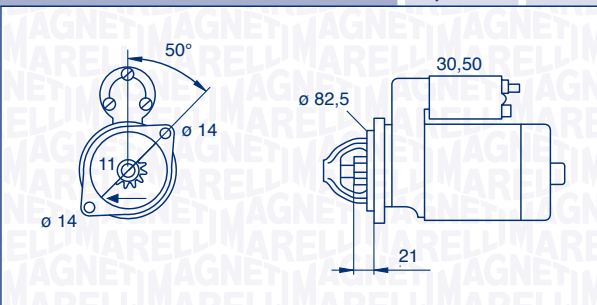

063207138010 – MSN245 2,5 kW 12 V