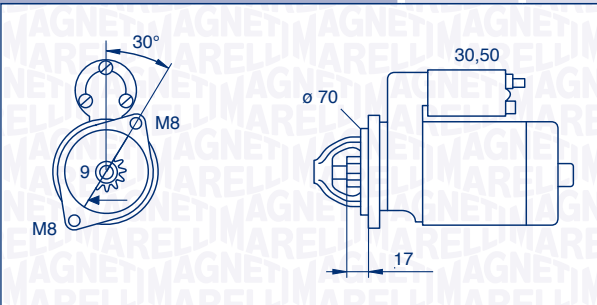

**MAGNETI
MARELLI**

**Disegni
Drawings
Zeichnungen
Schémas
Diseños
Desenhos
Σχεδιαγράμματα
Rysunki techniczne
Рисунки
Resimler**

063114014010 – MSN801 2,6 kW 12 V

063216731010 – MSN213 4,0 kW 24 V

063191007010 – MSN800 0,8 kW 12 V