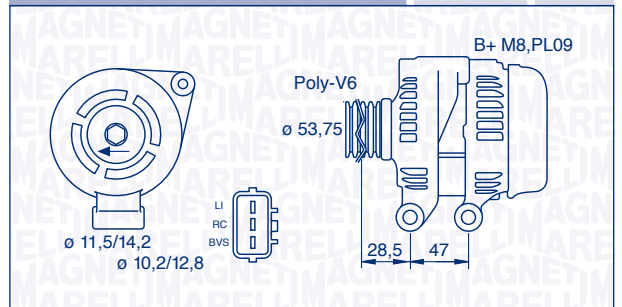

063377528010 – MAN7528 150 A 12 V