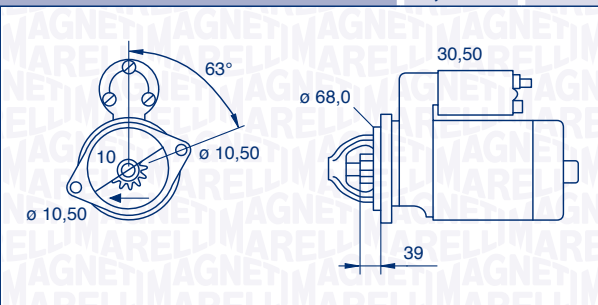

063521390370 – MSN2188 2,5 kW 12 V