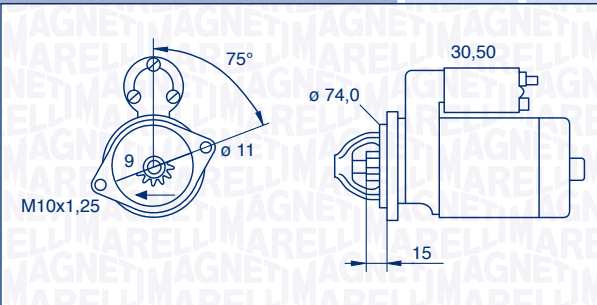

063280054010 – MSN8054 1,0 kW 12 V