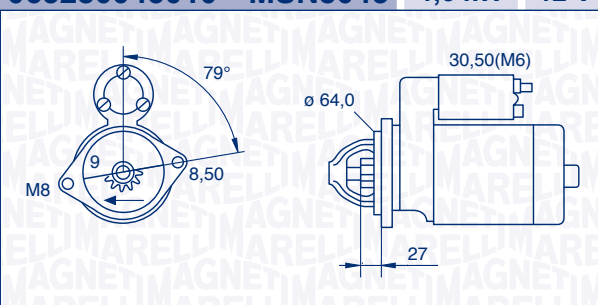

063280045010 – MSN8045 1,3 kW 12 V