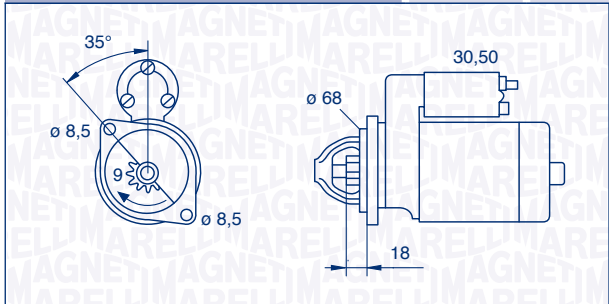

063524163010 – MSN2175 1,1 kW 12 V

063524161010 – MSN2173 1,4 kW 12 V

063524165010 – MSN2170 1,4 kW 12 V

063524162010 – MSN2174 0,8 kW 12 V

063524166010 – MSN2171 1,1 kW 12 V

**Tavole di comparazione OE
OE cross reference guide
Gegenüberstellung OE
Table de correspondance OE
Tabla de equivalencias OE
Tabela de equivalências OE
Πίνακας αντιστοιχιών OE
Tabela porównawcza OE
Кросс-таблица с OE номерами
OE çapraz referans tablosu**