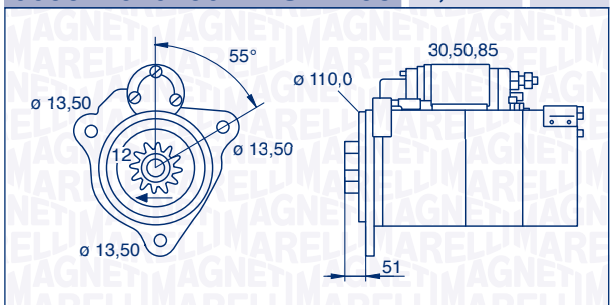

063522610130 – MSN2198 5,5 kW 24 V