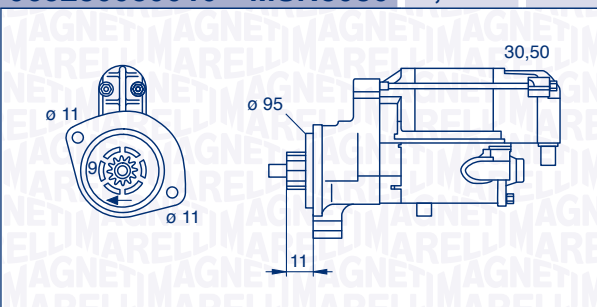

063280080010 – MSN8080 2,5 kW 12 V