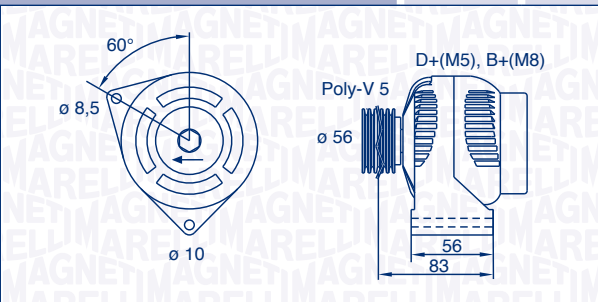

063341740010 – MAN1163 75 A 12 V