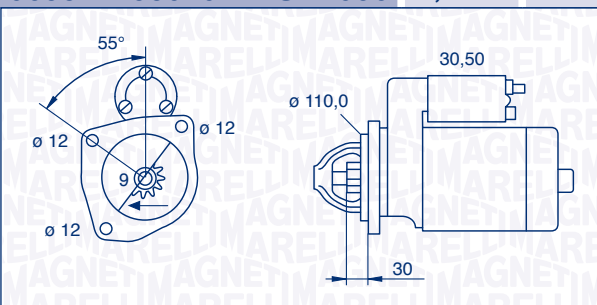

063522235040 – MSN2036 2,6 kW 12 V