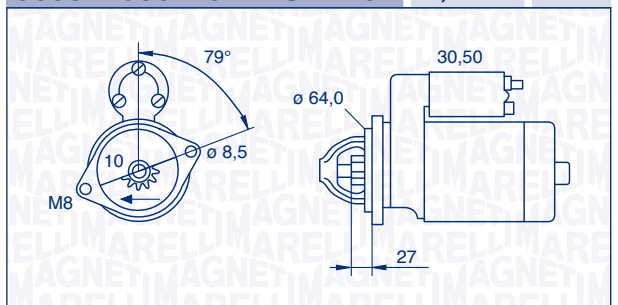

063521380110 – MSN2161 1,7 kW 12 V