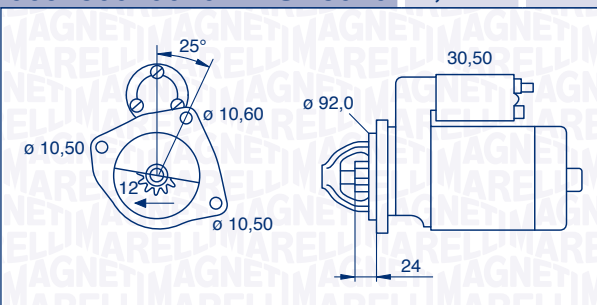

063280020010 – MSN8020 2,3 kW 12 V