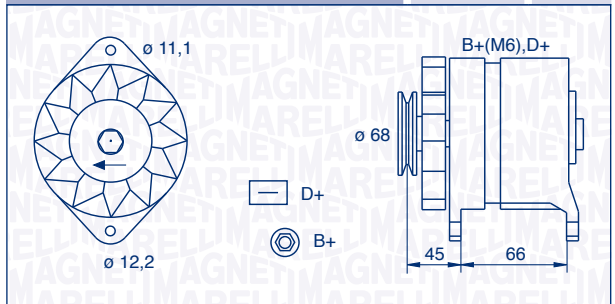

**MAGNETI
MARELLI**

**Disegni
Drawings
Zeichnungen
Schémas
Diseños
Desenhos
Σχεδιαγράμματα
Rysunki techniczne
Рисунки
Resimler**

**054022384010 – MAN653 55 A 12 V****063321042010 – MAN283 55 A 12 V****063320025010 – MAN261 30 A 24 V****063321044010 – MAN286 55 A 12 V****063320049010 – MAN771 65 A 12 V****063321067010 – MAN300 55 A 12 V****063320070010 – MAN774 35 A 24 V****06332112010 – MAN379 55 A 12 V****063321000010 – MAN342 45 A 12 V****063321154010 – MAN344 55 A 12 V**