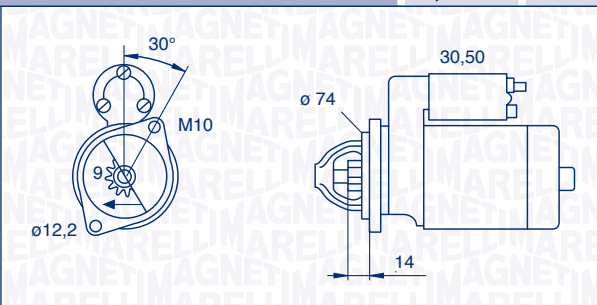

063280055010 – MSN8055 1,0 kW 12 V