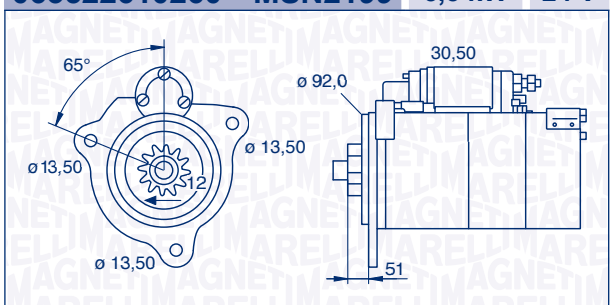

063522610260 – MSN2199 5,5 kW 24 V