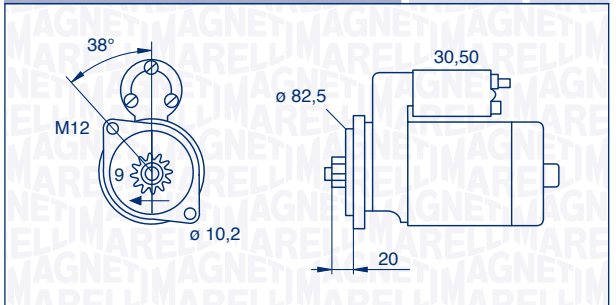

063522601010 – MSN2601 1,4 kW 12 V