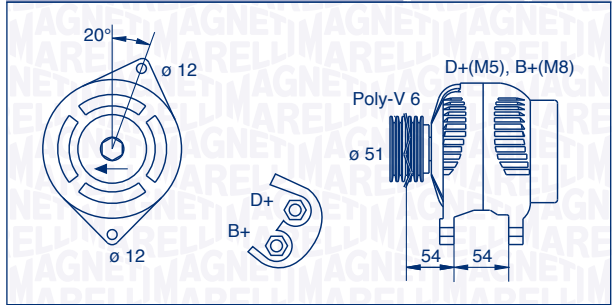

063321836010 – MAN1121 90 A 12 V