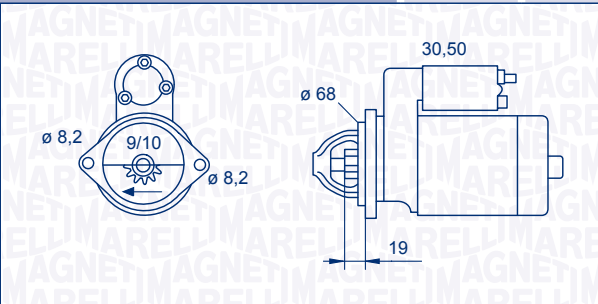

063524163010 – MSN2175 1,1 kW 12 V

063524161010 – MSN2173 1,4 kW 12 V

063524165010 – MSN2170 1,4 kW 12 V

063524162010 – MSN2174 0,8 kW 12 V

063524166010 – MSN2171 1,1 kW 12 V

**Tavole di comparazione OE
OE cross reference guide
Gegenüberstellung OE
Table de correspondance OE
Tabla de equivalencias OE
Tabela de equivalências OE
Πίνακας αντιστοιχιών OE
Tabela porównawcza OE
Кросс-таблица с OE номерами
OE çapraz referans tablosu**