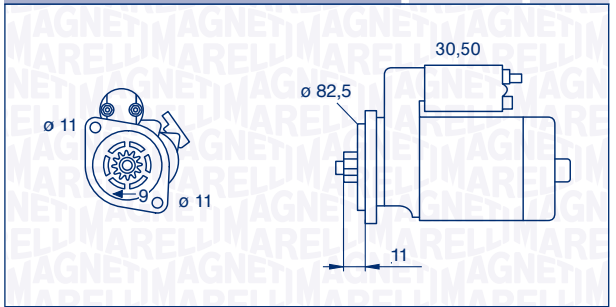

063280083010 – MSN8083 2,5 kW 12 V