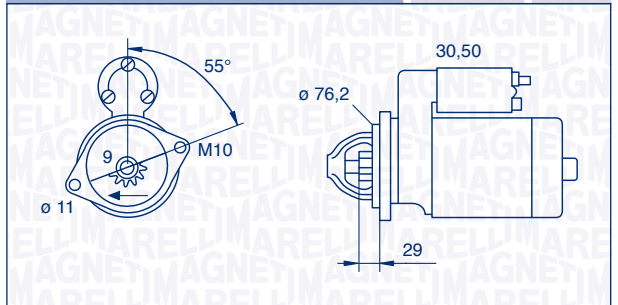

063521380010 – MSN2182 1,7 kW 12 V