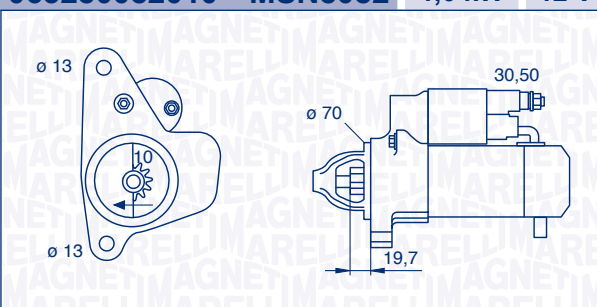

063280082010 – MSN8082 1,0 kW 12 V