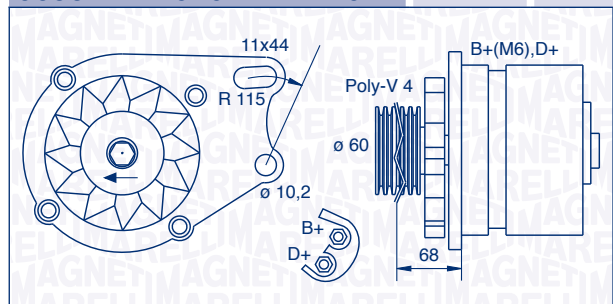

063321747010 – MAN1041 65 A 12 V