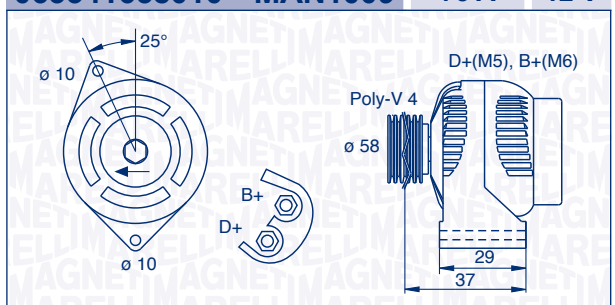

063341658010 – MAN1009 75 A 12 V