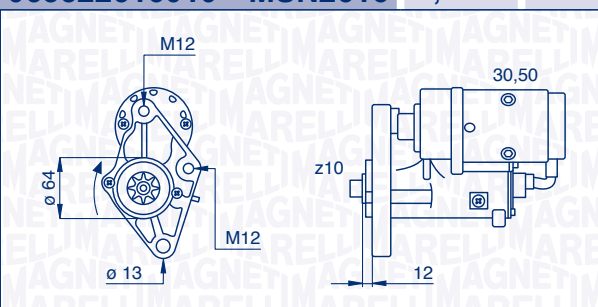

063522616010 – MSN2616 2,2 kW 12 V