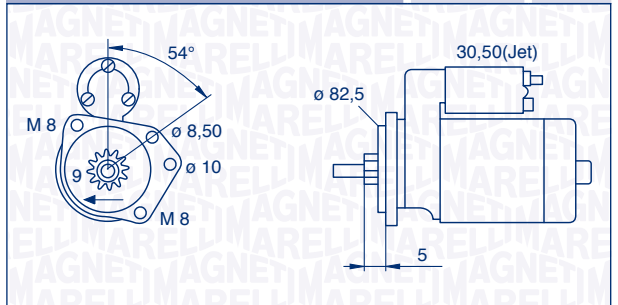

063521120440 – MSN2090 0,9 kW 12 V