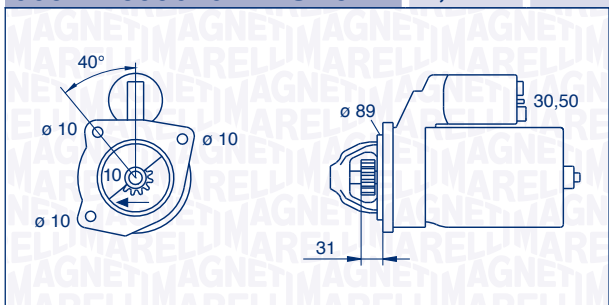

063227599010 – MSN541 2,8 kW 12 V