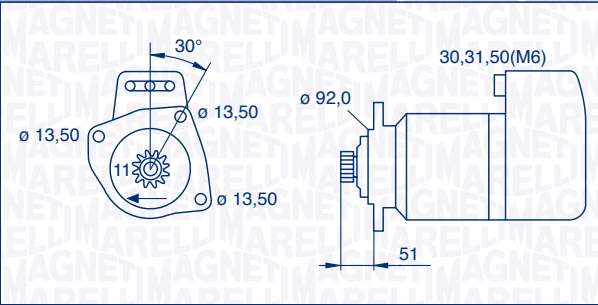

063524163010 – MSN2175 1,1 kW 12 V

063524161010 – MSN2173 1,4 kW 12 V

063524165010 – MSN2170 1,4 kW 12 V

063524162010 – MSN2174 0,8 kW 12 V

063524166010 – MSN2171 1,1 kW 12 V

**Tavole di comparazione OE
OE cross reference guide
Gegenüberstellung OE
Table de correspondance OE
Tabla de equivalencias OE
Tabela de equivalências OE
Πίνακας αντιστοιχιών OE
Tabela porównawcza OE
Кросс-таблица с OE номерами
OE çapraz referans tablosu**