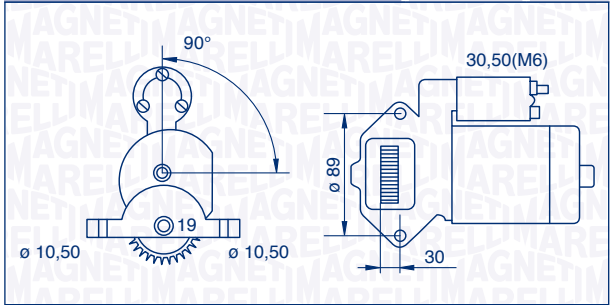

063280022010 – MSN8022 2,2 kW 12 V