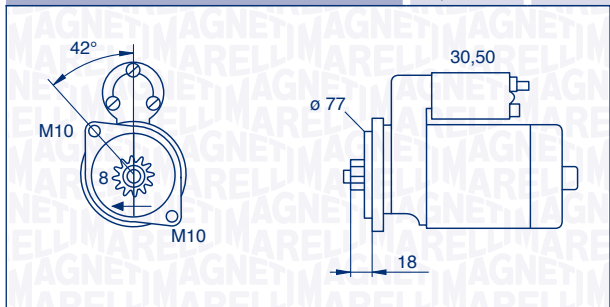

063522626010 – MSN2626 1,2 kW 12 V