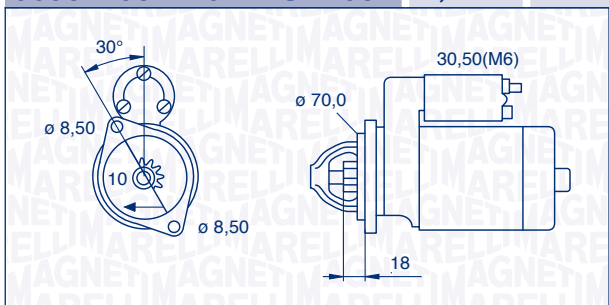

063521082170 – MSN2081 1,6 kW 12 V