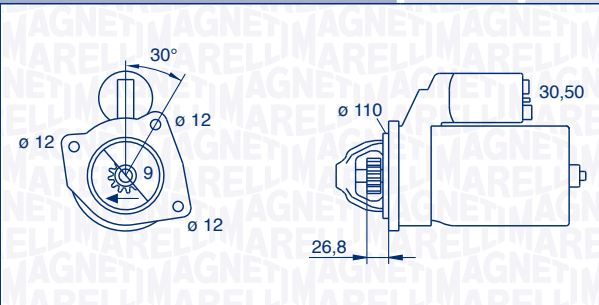

063217148010 – MSN229 2,5 kW 12 V