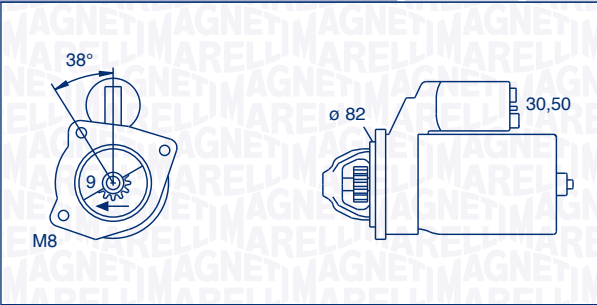

**MAGNETI
MARELLI**

**Disegni
Drawings
Zeichnungen
Schémas
Diseños
Desenhos
Σχεδιαγράμματα
Rysunki techniczne
Рисунки
Resimler**

063114014010 – MSN801 2,6 kW 12 V

063216731010 – MSN213 4,0 kW 24 V

063191007010 – MSN800 0,8 kW 12 V