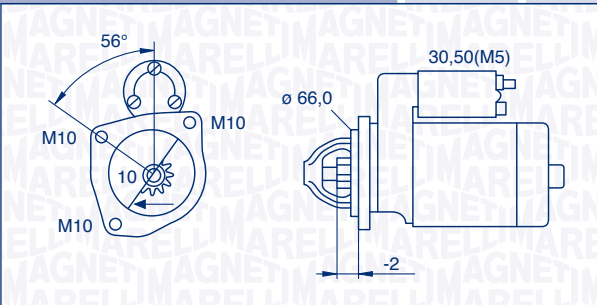

063521084000 – MSN2083 1,4 kW 12 V