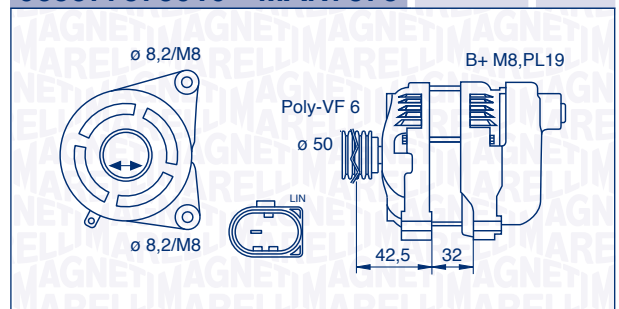

063377573010 – MAN7573 120 A 12 V