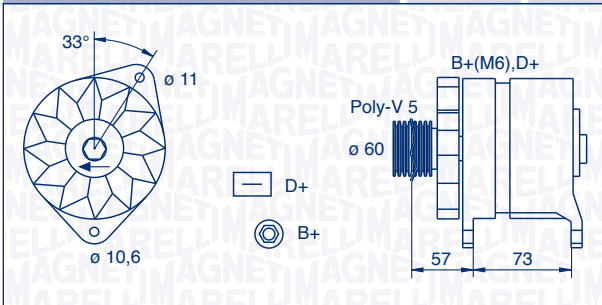

063321156010 – MAN323 65 A 12 V