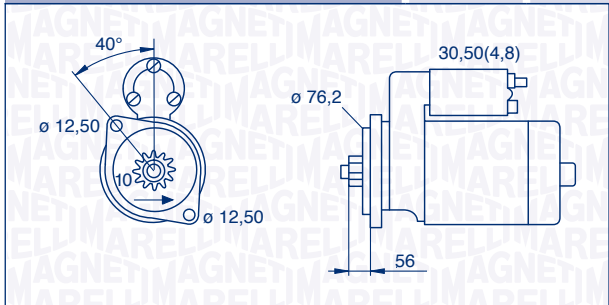

063521230180 – MSN2107 1,7 kW 12 V