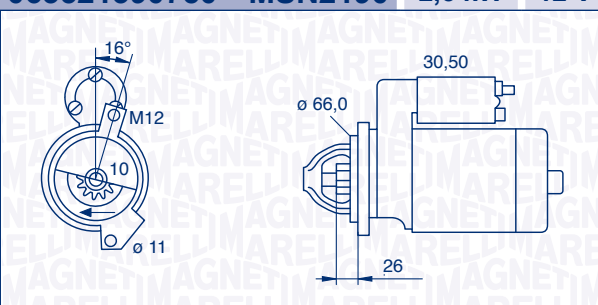

063521390750 – MSN2190 2,5 kW 12 V