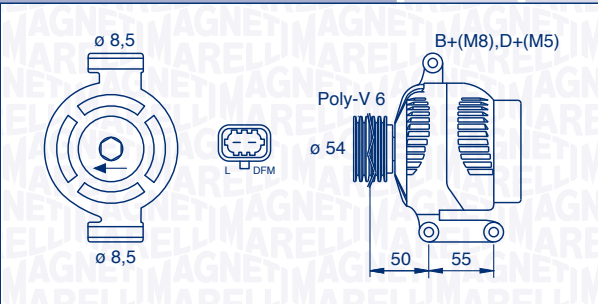

063377424010 – MAN7424 105 A 12 V