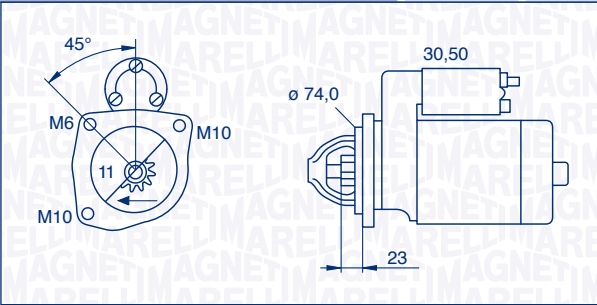

063521480150 – MSN2196 2,2 kW 12 V