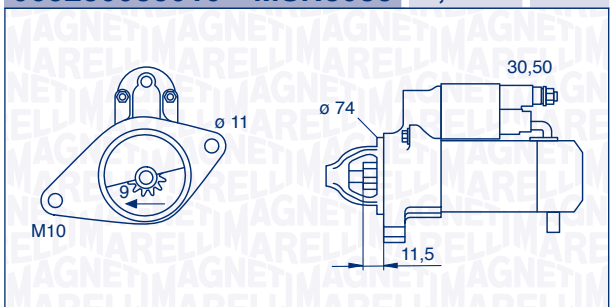

063280085010 – MSN8085 1,3 kW 12 V