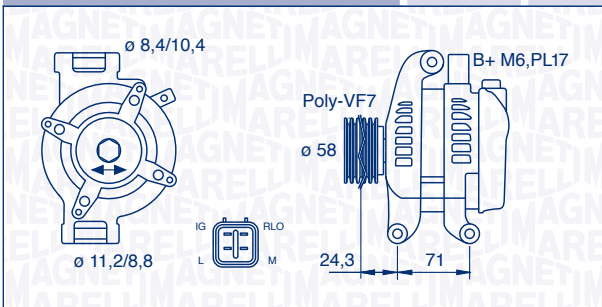

063377534010 – MAN7534 130 A 12 V