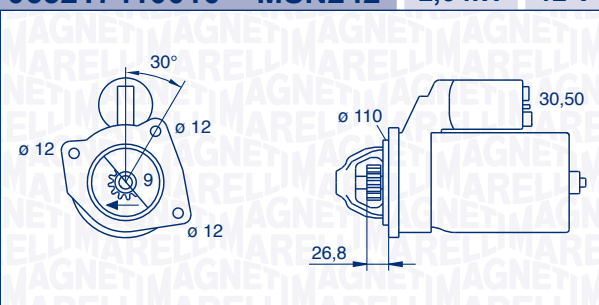

063217410010 – MSN242 2,5 kW 12 V