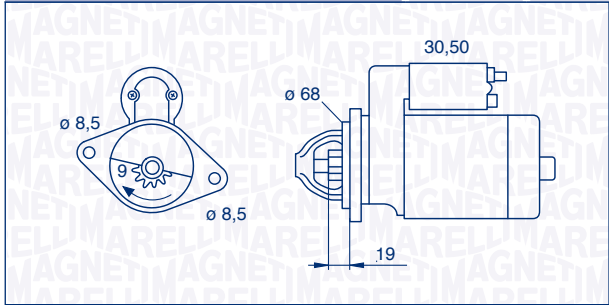

063524163010 – MSN2175 1,1 kW 12 V

063524161010 – MSN2173 1,4 kW 12 V

063524165010 – MSN2170 1,4 kW 12 V

063524162010 – MSN2174 0,8 kW 12 V

063524166010 – MSN2171 1,1 kW 12 V

**Tavole di comparazione OE
OE cross reference guide
Gegenüberstellung OE
Table de correspondance OE
Tabla de equivalencias OE
Tabela de equivalências OE
Πίνακας αντιστοιχιών OE
Tabela porównawcza OE
Кросс-таблица с OE номерами
OE çapraz referans tablosu**