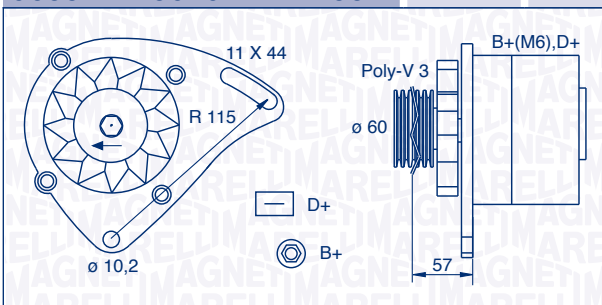

063321173010 – MAN331 65 A 12 V