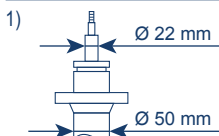

3) EXCL. Normal sus,
EXCL. OE PN: 1K0513029ME, 1K0513029MF, JZW513025B

EXCL. OE PN: JZW413031A, JZW413031Q

GOLF VI Variant

2WD 4WD ALL EXCL. ECO serie,	(AJ5)	07/09 →		4318G ¹⁾ 4319G ²⁾				4320G		
2WD ALL (+) ECO Serie INCL. EXCL. 4WD	(AJ5)	07/09 →		4318G ¹⁾						
2WD 4WD ALL (+) ECO Serie, EXCL.	(AJ5)	07/09 → 12/11						7073G ³⁾		