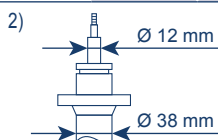

GOLF VII

1.0 TSi, 1.2 TSi, 1.2 TSi BlueMotion, 1.4 TGi CNG, 1.4 TSi Multifuel, 1.6, 1.6 TDi, 2.0 TDi (81 kW) INCL. EXCL.	(5G1, BE1)	08/12 →		7521G¹⁾				7465G²⁾