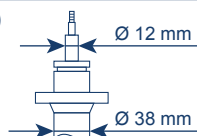

TWIN-TUBE OIL

TWIN-TUBE GAS

MONO-TUBE GAS

TWIN-TUBE OIL

TWIN-TUBE GAS

MONO-TUBE GAS

VOLKSWAGEN

GOLF VII Variant

1.2 TSI (63 kW, 77 kW, 81 kW) (BA5)			7521G¹⁾						
1.4 TGI CNG									
1.4 TSI, 103 kW									
1.6									
INCL.									

1)

GOLF SPORTSVAN

1.0 TSi, 1.2 TSi, 1.6, 1.6 TDi, (AM1) (AM1)	02/14 →		7521G¹⁾				7465G¹⁾		$\frac{1}{5}$
2.0 TDi (81 kW)									
INCL.									
EXCL.									

1)

2)

GOLF CABRIO

Golf I 	(155_) 76 → 93						1414H	7267G		$\frac{1}{5}$
Golf III 	(1E7_) 09/93 → 02/98	1469H					1431H	1416G		$\frac{1}{5}$
Golf IV 	(1E7_) 03/98 → 06/02	1469H					1431H	1416G		$\frac{1}{5}$
Golf VI 1.2 TSi, 1.2 TSi 16V, 1.4 TSi (kW: 90, 92, 110), 1.6 TDi, 2.0 GTI, 2.0 TDi, 2.0 Tsi	(517_) 03/11 →							4320G		$\frac{1}{5}$
Golf VI 2.0 R, 2.0 TFSi R	(517_) 01/13 →		4319G					4320G		$\frac{1}{5}$
INCL.										
EXCL. ECO Serie,										

JETTA V

	(1K2) 08/05 → 10/10		4318G¹⁾ 4319G²⁾					4320G		$\frac{1}{5}$
INCL.										
EXCL. ECO Serie,										
	(1K2) 08/05 → 10/10		4318G¹⁾					7073G³⁾		$\frac{1}{5}$
(+) ECO Serie										
INCL.										
EXCL. Jetta ZA										

1)

EXCL. OE PN: JZW413031A

2)

3) EXCL. Normal sus,

EXCL. OE PNs: 1K0513029FK, 1K0513029MC, 1K0513029GR