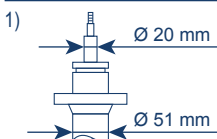

3 Series (E30) Touring Exc. M-Technik sus.

316i, 318i EXCL.	(E30)	3/89 → 9/89						7311G		$\frac{1}{3}$
316i, 318i EXCL.	(E30)	10/89 → 2/94		7382G¹⁾				7311G		$\frac{1}{3}$
316i Sport 318i Sport	(E30)	3/89 → 2/94		7382G¹⁾				7311G		$\frac{1}{3}$
320i, 324td, 325i INCL. EXCL. N (325iX)	(E30)	88 → 2/94		7382G¹⁾				7311G		$\frac{1}{3}$