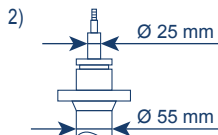

VOLKSWAGEN

GOLF VI

2WD 4WD ALL EXCL. ECO serie, GTI, 2.0 R	(5K1)	10/08 →		4318G¹⁾ 4319G²⁾				4320G		
2WD 4WD ALL (+) EXCL. ECO serie, GTI, 2.0 R	(5K1)	10/08 → 12/11						7073G³⁾		
2WD 4WD ALL (+) ECO Serie INCL. EXCL. GTI, 2.0 R	(5K1)	10/08 → 12/11		4318G¹⁾				7073G³⁾