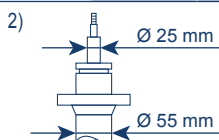

3) EXCL. Normal sus.,
EXCL. 1K0513029FK, 1K0513029MC, 1K0513029GR