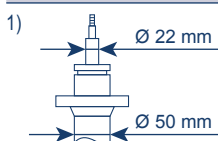

GOLF V Variant

2WD 4WD EXCL. ECO Serie,	(1K5)	06/07 →		4318G¹⁾ 4319G²⁾		4320G		
2WD (+) ECO Serie INCL. EXCL. , 4WD	(1K5)	06/07 →		4318G¹⁾				
2WD 4WD (+) ECO Serie, EXCL.	(1K5)	06/07 →				7073G³⁾		

EXCL. OE PN: JZW413031A