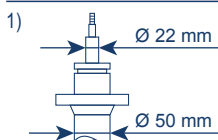

GOLF V PLUS

2WD (+) EXCL. ECO Serie,	(5M1, 521)	01/05 →		4318G¹⁾ 4319G²⁾		4320G		
2WD (+) EXCL. ECO serie,	(5M1, 521)	01/05 →				7073G²⁾		
2WD (+) ECO Serie INCL.	(5M1, 521)	01/05 → 12/11		4318G¹⁾		7073G²⁾		

EXCL. OE PN: JZW413031A