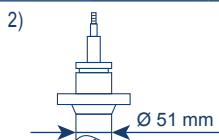

207

1.4 (53 kW, 54 kW), (WA_, WC_) 1.4 16V (65 kW, 70 kW) INCL. , EXCL.	02/06 → 04/08		7061GR¹⁾ 7061GL¹⁾				7076G		

1.4 HDi (50 kW) (WA_, WC_) 1.6 (81 kW), 1.6 16V (80 kW) 1.6 Flex, 1.6 HDi (66 kW) 1.6 HDi (68 kW, 80 kW), 1.6 HDi 110 1.6 16V VTi (88 kW) Y 1.6 16V Vti EXCL.	02/06 → 05/08 09/07 → 09/07 → 02/06 → 02/07 → 09/07 09/07 →		7246GR²⁾ 7246GL²⁾						

1.4 HDi (50 kW), (WA_, WC_) 1.6 16V (80 kW), 1.6 Flex, 1.6 HDi (66 kW), 1.6 16V Vti (+)	02/06 → 09/07		7246GR²⁾ 7246GL²⁾						

1.4 HDi (50 kW) (WA_, WC_) 1.6 16V (80 kW), 1.6 HDi (66 kW, 80 kW) 1.6 16V VTi (88 kW)	02/06 → 05/08 02/06 → 09/07 02/06 → 09/07						7062G