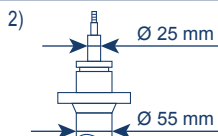

3) EXCL. Normal sus,
EXCL. OE PN: 1K0513029ME, 1K0513029MF, JZW513025B

EXCL. OE PN: JZW413031A, JZW413031Q

GOLF VI Variant

2WD 4WD ALL EXCL. ECO serie,	(AJ5)	07/09 →		4318G ¹⁾ 4319G ²⁾				4320G		
2WD ALL (+) ECO Serie INCL. EXCL. 4WD	(AJ5)	07/09 →		4318G ¹⁾						
2WD 4WD ALL (+) ECO Serie, EXCL.	(AJ5)	07/09 → 12/11						7073G ³⁾		