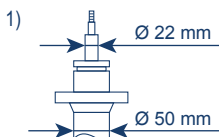

POLO RUS. Spec.

ALL INCL. H.D.,	(6R)	05/10 →		4324G				1448G		
---------------------	------	---------	--	-------	--	--	--	-------	--	--

SCIROCCO

ALL EXCL. GTi, GLI, GTX		74 → 92					1414H	7267G		
GTi, GLI, GTX EXCL. 16V		74 → 92						7267G		
1.4 TSi, 2.0 TSi, 2.0 TDi EXCL.	(137)	05/08 →		4319G ¹⁾				4320G		