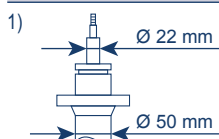

TWIN-TUBE OIL	TWIN-TUBE GAS	MONO-TUBE GAS		TWIN-TUBE OIL	TWIN-TUBE GAS	MONO-TUBE GAS	

VOLKSWAGEN

BEETLE

ALL EXCL. ECO Serie,	(5C1, 5C7)	04/11 →		4318G¹⁾ 4319G²⁾				7473G⁴⁾		
ALL (+) EXCL. ECO Serie,	(5C1, 5C7)	04/11 →		4319G²⁾				7473G⁴⁾		
ALL (+) EXCL. ECO Serie,	(5C1, 5C7)	04/11 →		4319G²⁾				7473G⁴⁾		
ALL (+) ECO Serie EXCL.	(5C1, 5C7)	04/11 →		4318G¹⁾³⁾				7073G⁵⁾		

3) EXCL. OE = JZW413031A

4) (+) Multilink sus.

5) → 12/11 EXCL. OE = JZW513025E

BORA , JETTA IV

2WD 1.4, 1.6 EXCL.	(1J2)	09/97 → 05/05	4024H	4305G				4037G		
2WD 1.8, 1.8 Turbo, 2.0, 2.3, 1.9 SDI, 1.9 TDI EXCL.	(1J2)	09/97 → 05/05	7450H	4303G				4037G		
2WD ALL (+) EXCL. 2.8 V6	(1J2)	09/97 → 05/05		4303G						
2WD ALL (+) EXCL. 2.8 V6	(1J2)	09/97 → 05/05	7450H	4303G						
4WD 1.8, 2.3, 1.9 TDI EXCL. 2.8 V6	(1J2)	09/97 → 05/99	7450H	4303G						
4WD ALL (+) EXCL. 2.8 V6	(1J2)	09/97 → 05/99		4303G						
4WD ALL (+) EXCL. 2.8 V6	(1J2)	09/97 → 05/99	7450H	4303G