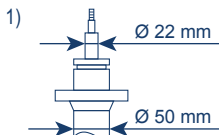

VOLKSWAGEN

GOLF VI

2WD 4WD ALL EXCL. ECO serie, GTI, 2.0 R	(5K1)	10/08 →		4318G¹⁾ 4319G²⁾				4320G		
2WD 4WD ALL (+) EXCL. ECO serie, GTI, 2.0 R	(5K1)	10/08 → 12/11						7073G³⁾		
2WD 4WD ALL (+) ECO Serie INCL. EXCL. GTI, 2.0 R	(5K1)	10/08 → 12/11		4318G¹⁾				7073G³⁾