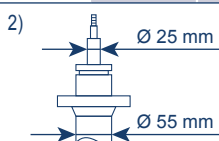

TWIN-TUBE OIL	TWIN-TUBE GAS	MONO-TUBE GAS		TWIN-TUBE OIL	TWIN-TUBE GAS	MONO-TUBE GAS	

VOLKSWAGEN

GOLF V

2WD 4WD EXCL. ECO Serie, Gti, 3.2	(1K1)	10/03 → 02/09		4318G¹⁾ 4319G²⁾		4320G		
2WD (+) EXCL. ECO serie, , 4WD, Gti, 3.2	(1K1)	01/08 → 12/08				7073G³⁾		
2WD 4WD (+) ECO Serie INCL. EXCL. GTI, 3.2	(1K1)	10/03 → 12/08		4318G¹⁾		7073G³⁾		

EXCL. OE PN: JZW413031A

3) EXCL. Normal sus.,
EXCL. OE PNs: 1K0513029FK, 1K0513029MC, 1K0513029GR
4) (+) Normal susp.

GOLF V Variant

2WD 4WD EXCL. ECO Serie,	(1K5)	06/07 →		4318G¹⁾ 4319G²⁾		4320G		
2WD (+) ECO Serie INCL. EXCL. , 4WD	(1K5)	06/07 →		4318G¹⁾				
2WD 4WD (+) ECO Serie, EXCL.	(1K5)	06/07 →				7073G³⁾		

EXCL. OE PN: JZW413031A

3) (+) Normal susp.

GOLF V PLUS

2WD (+) EXCL. ECO Serie,	(5M1, 521)	01/05 →		4318G¹⁾ 4319G²⁾		4320G		
2WD (+) EXCL. ECO serie,	(5M1, 521)	01/05 →				7073G²⁾		
2WD (+) ECO Serie INCL.	(5M1, 521)	01/05 → 12/11		4318G¹⁾		7073G²⁾		

EXCL. OE PN: JZW413031A

3) EXCL. Normal sus.,
EXCL. 1K0513029FK, 1K0513029MC, 1K0513029GR