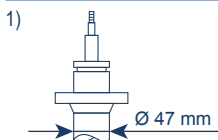

KANGOO II EXPRESS, KANGOO II EXPRESS COMPACT, KANGOO II EXPRESS MAXI

Kangoo II Express 1.6, 1.5 dCi 75, 1.5 dCi 90, 1.5 dCi 110 (80 kW) (+) 14" tyre EXCL. H.D.	(FW0/1_) 02/08 → 07/12		7457G¹⁾			7343G	
Kangoo II Express 1.6 16V, 1.6 CNG, 1.6 Hi-Flex, 1.6 LPG, 1.5 dCi, 1.5 dCi 85 (+) 14" tyre EXCL. H.D.	(FW0/1_) 02/08 →		7457G¹⁾			7343G	
Kangoo II Express 1.6, 1.5 dCi 75, 1.5 dCi 90, 1.5 dCi 110 (80 kW) (+) 15", 16" tyre EXCL. H.D.	(FW0/1_) 02/08 → 09/12		7253G²⁾			7343G	
Kangoo II Express 1.6 16V, 1.6 CNG, 1.6 Hi-Flex, 1.6 LPG, 1.5 dCi, 1.5 dCi 85 (+) 15", 16" tyre EXCL. H.D.	(FW0/1_) 02/08 →		7253G²⁾			7343G	
Kangoo II Express 1.6, 1.5 dCi 75, 1.5 dCi 90, 1.5 dCi 110 (80 kW) (+) 14" tyre (+) H.D.	(FW0/1_) 02/08 →		7253G²⁾			7343G