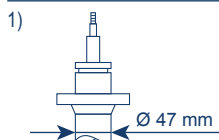

207

1.4 (53 kW, 54 kW), (WA_, WC_) 1.4 16V (65 kW, 70 kW) INCL. , EXCL.	02/06 → 04/08		7061GR¹⁾ 7061GL¹⁾				7076G		

1.4 HDi (50 kW) (WA_, WC_) 1.6 (81 kW), 1.6 16V (80 kW) 1.6 Flex, 1.6 HDi (66 kW) 1.6 HDi (68 kW, 80 kW), 1.6 HDi 110 1.6 16V VTi (88 kW) Y 1.6 16V Vti EXCL.	02/06 → 05/08 09/07 → 09/07 → 02/06 → 02/07 → 09/07 09/07 →		7246GR²⁾ 7246GL²⁾						

1.4 HDi (50 kW), (WA_, WC_) 1.6 16V (80 kW), 1.6 Flex, 1.6 HDi (66 kW), 1.6 16V Vti (+)	02/06 → 09/07		7246GR²⁾ 7246GL²⁾						

1.4 HDi (50 kW) (WA_, WC_) 1.6 16V (80 kW), 1.6 HDi (66 kW, 80 kW) 1.6 16V VTi (88 kW)	02/06 → 05/08 02/06 → 09/07 02/06 → 09/07						7062G