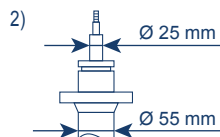

POLO RUS. Spec.

ALL INCL. H.D.,	(6R)	05/10 →		4324G				1448G		
---------------------	------	---------	--	-------	--	--	--	-------	--	--

SCIROCCO

ALL EXCL. GTi, GLI, GTX		74 → 92					1414H	7267G		
GTi, GLI, GTX EXCL. 16V		74 → 92						7267G		
1.4 TSi, 2.0 TSi, 2.0 TDi EXCL.	(137)	05/08 →		4319G ¹⁾				4320G		