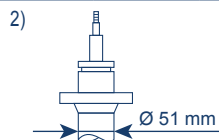

KANGOO II EXPRESS, KANGOO II EXPRESS COMPACT, KANGOO II EXPRESS MAXI

Kangoo II Express 1.6, 1.5 dCi 75, 1.5 dCi 90, 1.5 dCi 110 (80 kW) (+) 14" tyre EXCL. H.D.	(FW0/1_) 02/08 → 07/12		7457G¹⁾			7343G	
Kangoo II Express 1.6 16V, 1.6 CNG, 1.6 Hi-Flex, 1.6 LPG, 1.5 dCi, 1.5 dCi 85 (+) 14" tyre EXCL. H.D.	(FW0/1_) 02/08 →		7457G¹⁾			7343G	
Kangoo II Express 1.6, 1.5 dCi 75, 1.5 dCi 90, 1.5 dCi 110 (80 kW) (+) 15", 16" tyre EXCL. H.D.	(FW0/1_) 02/08 → 09/12		7253G²⁾			7343G	
Kangoo II Express 1.6 16V, 1.6 CNG, 1.6 Hi-Flex, 1.6 LPG, 1.5 dCi, 1.5 dCi 85 (+) 15", 16" tyre EXCL. H.D.	(FW0/1_) 02/08 →		7253G²⁾			7343G	
Kangoo II Express 1.6, 1.5 dCi 75, 1.5 dCi 90, 1.5 dCi 110 (80 kW) (+) 14" tyre (+) H.D.	(FW0/1_) 02/08 →		7253G²⁾			7343G