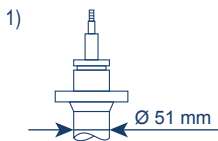

RENAULT COMMERCIAL

KANGOO II, GRAND KANGOO II, KANGOO II BE BOP

Grand Kangoo II 1.6 (64 kW), 1.6 16V, 1.6 16V Hi-Flex, 1.5 dCi, 1.5 dCi 110 (80 kW) INCL.	(KW0/1_) 02/08 →		7253G²⁾			7343G³⁾	
Kangoo II, Grand Kangoo II 1.6 (64 kW), 1.6 16V, 1.6 16V Hi-Flex, 1.5 dCi, 1.5 dCi 110 (80 kW)	(KW0/1_) 02/08 →		7457G⁴⁾				
Kangoo II, Grand Kangoo II 1.6 (74 kW), 1.6 CNG, 1.6 LPG INCL. H.D.	(KW0/1_) 02/08 →		7253G¹⁾			7343G	
Kangoo II Be Bop ALL	(KW0/1_) 02/09 →		7460G¹⁾			7343G