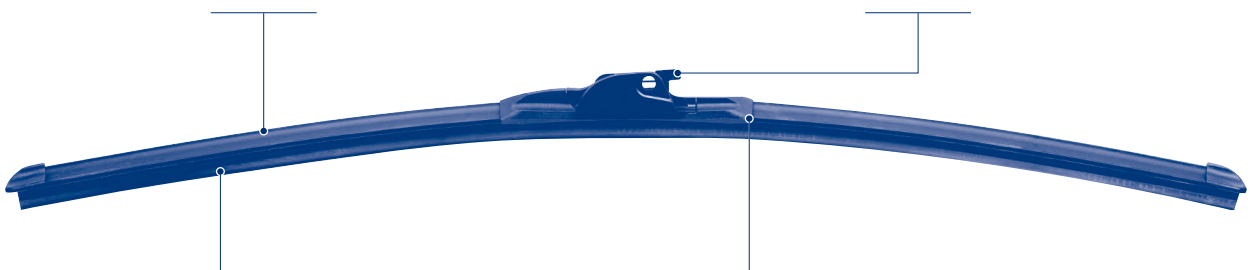

Heavy-Duty Wiper Blades for Trucks and Buses (Single)

Riveted Connections and Joints

Thanks to this feature, the wiper blade is more resistant.

Total Metal Structure

The structure is particularly strong to ensure maximum sliding uniformity.

Wiper Component made with graphite-covered rubber

Able to ensure a perfect cleaning without rings or stripes.

Touch Flat

Flachwischerblätter
"Touch Flat" für PKW
(einzeln)

NEUES PROGRAMM!!!!

- Das moderne Design der Flachwischer nutzt die neueste Technologie für alle Fahrzeugtypen
- Der gekrümmte Bogen sorgt für gleichmäßigen Druck auf der Scheibe und somit für eine klare Sicht
- Eine europäische Fuhrparkabdeckung von 98% wird mit nur 16 Referenzen erzielt
- Passend für alle bekannten OE Wischerarme und auch für die Umstellung von traditionellen Bügelwischern auf Flachwischer
- Einfache Identifizierung mit Hilfe der Kurz-Nr.: "MTF"

Symmetrischer Spoiler

Reduziert den Sog des Windes und ermöglicht den Einbau in Rechts- UND Linklenker Systeme.

Einzigartiges Verbindungssystem

Passt für alle bekannten, modernen OE Wischerarme sowie auch für traditionelle Bügelwischer.