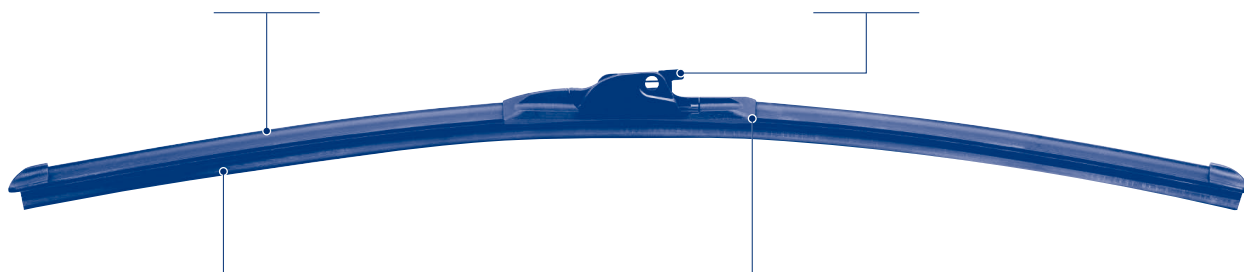

Touch Flat

*Tergicristallo "Touch Flat"
a spazzola piatta per
autovetture (Singole)*

NUOVA GAMMA!!!!

- Spazzole dal design moderno dotate della tecnologia più recente, adatta ad ogni tipo di veicolo.
- La spazzola garantisce una pressione uniforme e quindi un funzionamento pulito ed efficace.
- Sono necessari solo 16 articoli a magazzino per coprire il 98% del parco veicoli.
- Adatta a tutti i tipi di bracci dei tergicristalli a spazzola piatta OE più diffusi e per l'aggiornamento dei tradizionali bracci ad archetto alla tecnologia a spazzole piatte.
- Identificabili tramite il codice short "MTF".

Spoiler simmetrico

Lo spoiler simmetrico riduce il carico del vento e può essere montato nei sistemi di tergicristalli sia per guida a destra che per guida a sinistra.

Sistema di raccordo unico

Adatto a tutti i bracci tergicristalli specifici OE, oltre che ai bracci tradizionali a gancio.