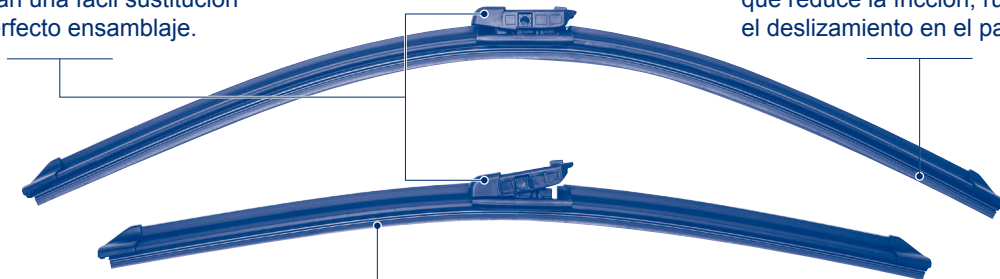

Twin Flat

- 57 kits diseñados y adaptados para aplicaciones específicas, con conectores pre-ensamblados e instrucciones incluidas.
- Instalación fácil gracias a los adaptadores multi-funcionales, perfectamente compatibles con los brazos limpiaparabrisas de un gran número de automóviles.
- Asegurando una perfecta visibilidad a los conductores en todas las condiciones meteorológicas, barriendo polvo, polen, agua o nieve del parabrisas.
- Identificables con el código corto "WKF".

Escobillas Flat
"Twin Flat"
para automóviles
(Kit)

Sistema de conexión

Los adaptadores pre montados aseguran una fácil sustitución y un perfecto ensamblaje.

Caucho Tratado

El caucho está tratado con grafito que reduce la fricción, ruido y facilita el deslizamiento en el parabrisas.

Proceso de bromatura

La escobilla está expuesta a numerosos tratamientos, incluido proceso de bromo, para mejorar su resistencia y durabilidad.

Estándar

Escobillas Metálicas
"Estándar"
para automóviles
(individuales)

- Gama optimizada con solo 17 códigos para brazos de gancho convencionales.
- Escobillas calidad OE para una mayor vida útil, mayor resistencia a la abrasión y menos ruido.
- Rápida y fácil instalación.
- Identificables con el código corto "M".

Conector rápido pre ajustado

Montaje directo, rápido y fácil para todos los brazos limpiaparabrisas de gancho comunes.