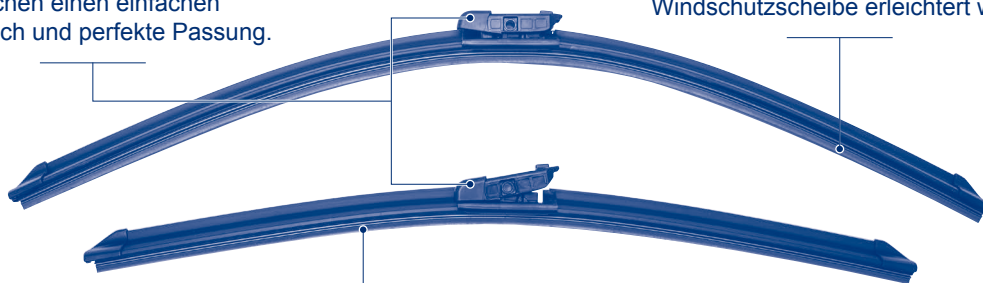

Twin Flat

Flachwischer
"Twin Flat" für PKW
(Kit)

- 57 Kits, entwickelt für die verschiedensten Anwendungen mit einem vormontierten Adapter und einer Einbauanleitung
- Einfache Montage dank des multi-funktionalen Adaptersystems und perfekt kompatibel mit einer großen Anzahl unterschiedlicher Wischerarmen
- Sorgt für perfekte Sicht für den Fahrer unter allen Wetterbedingungen: entfernt Staub, Pollen, Wasser und Schnee von der Windschutzscheibe
- Einfache Identifizierung mit Hilfe der Kurz-Nr.: "WKF"

Verbindungssystem

die vormontierten Adapter ermöglichen einen einfachen Austausch und perfekte Passung.

Vorbehandelter Gummi

Der Gummi wird mit Graphit behandelt, wodurch der Abrieb minimiert, Geräusche reduziert und das Gleiten auf der Windschutzscheibe erleichtert wird.

Bromierung

das Wischerblatt wird verschiedenen Behandlungen ausgesetzt. Dazu gehört auch die Bromierung, um die Haltbarkeit und Widerstandsfähigkeit zu verbessern.

Standard

Traditionelle
Wischerblätter
"Standard" für PKW
(einzeln)

- Optimierte Linie mit nur 17 Referenzen für konventionelle Bügelwischer
- OE-Qualität für eine längere Lebensdauer, verbesserte Abriebsminimierung und Geräuschreduktion
- Schnelle und einfache Montage
- Einfache Identifizierung mit Hilfe der Kurz-Nr.: "M"

Vorinstallierte Verbindung

schnelle und einfache Anpassung für alle Bügelwischer.