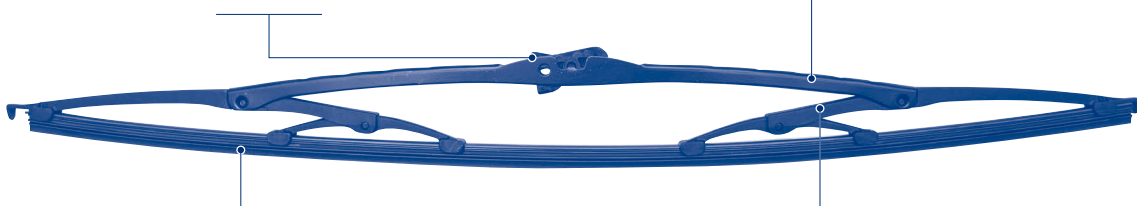

Proceso de bromatura

La escobilla está expuesta a numerosos tratamientos, incluido proceso de bromo, para mejorar su resistencia y durabilidad.

Estándar

Escobillas Metálicas
"Estándar"
para automóviles
(individuales)

- Gama optimizada con solo 17 códigos para brazos de gancho convencionales.
- Escobillas calidad OE para una mayor vida útil, mayor resistencia a la abrasión y menos ruido.
- Rápida y fácil instalación.
- Identificables con el código corto "M".

Conector rápido pre ajustado

Montaje directo, rápido y fácil para todos los brazos limpiaparabrisas de gancho comunes.

Diseño Aerodinámico

La estructura ventilada reduce la resistencia del viento a altas velocidades.