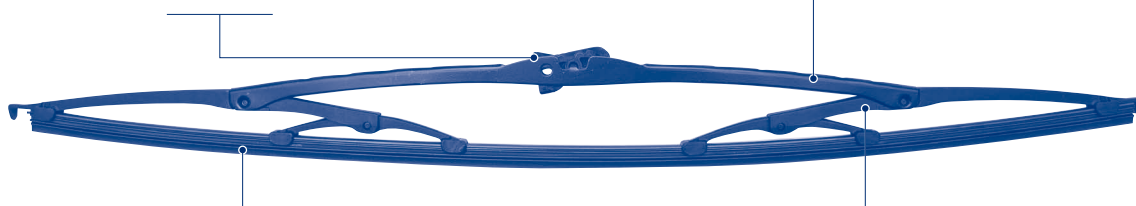

Vorinstallierte Verbindung

schnelle und einfache Anpassung für alle Bügelwischer.

Aerodynamisches Design

luftdurchlässige Struktur reduziert Windhub bei erhöhter Geschwindigkeit.

Speziell entwickelter Gummi