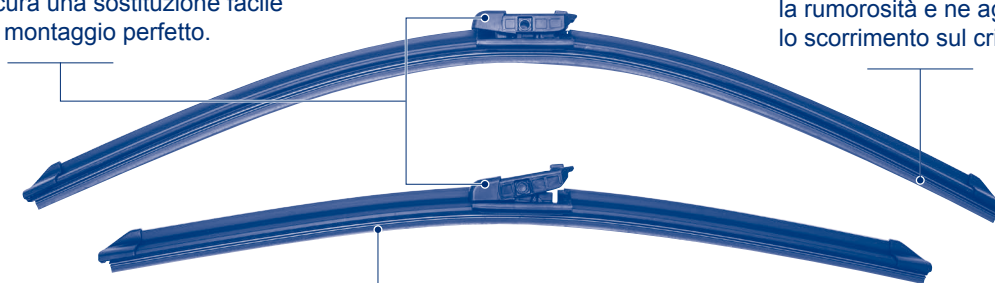

B+C+E2

Side Pin

E1

9 mm Bayonet

Twin Flat

- 57 kit dedicati, studiati e dimensionati per applicazioni specifiche, con connettori premontati e istruzioni incluse.
- Semplicità d'installazione e montaggio grazie al pratico sistema di fissaggio costituito da adattatori polifunzionali, perfettamente compatibili con i bracci tergicristallo di un gran numero di vetture.
- Assicurano un campo visivo perfetto al guidatore in tutte le condizioni atmosferiche, eliminando polvere, polline, acqua o neve che si deposita sul parabrezza.
- Identificabili tramite il codice short "WKF".

Tergicristallo "Twin Flat" a spazzola piatta per autovetture (Kit)

Sistema di connessione

Il sistema di connessione assicura una sostituzione facile e un montaggio perfetto.

Gomma trattata

La gomma è trattata con grafite che riduce gli attriti e quindi anche la rumorosità e ne agevola lo scorrimento sul cristallo.