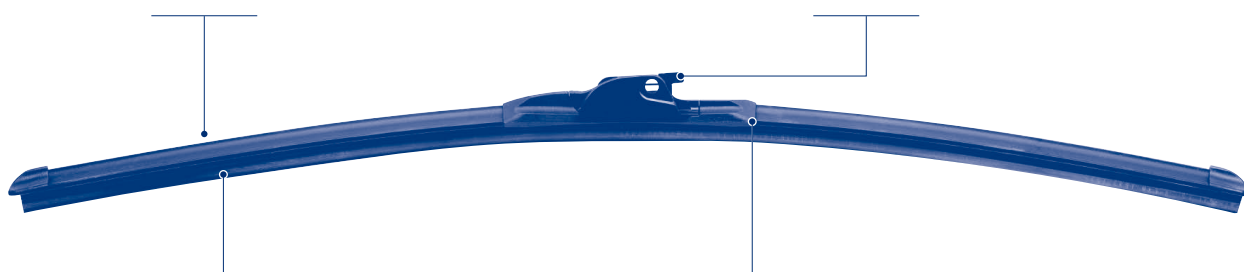

Wischerblatt mit Graphit überzogenem Gummi

Für eine optimale Wischleistung ohne Schlieren und Streifen.

Touch Flat

*Escobillas Flat
"Touch Flat" individuales
para automóviles.*

¡NUEVA GAMA!

- Escobilla plana de diseño moderno, ofreciendo la última tecnología de limpiaparabrisas para todos los tipos de vehículo.
- La curvatura de la escobilla proporciona una presión uniforme para una limpieza clara.
- Solo con 16 códigos, se proporciona una cobertura del 98% del parque.
- Se adapta a todas las aplicaciones OE más comunes y facilita el cambio de escobillas estándar por planas.
- Identificables con el código corto "MTF".

Alerón Simétrico

El alerón simétrico reduce la resistencia del viento y permite el montaje tanto en los sistemas de limpiaparabrisas derechos como izquierdos.

Sistema de Conexión Único

Adaptable a todas las aplicaciones OE modernas y a los brazos de gancho tradicionales.