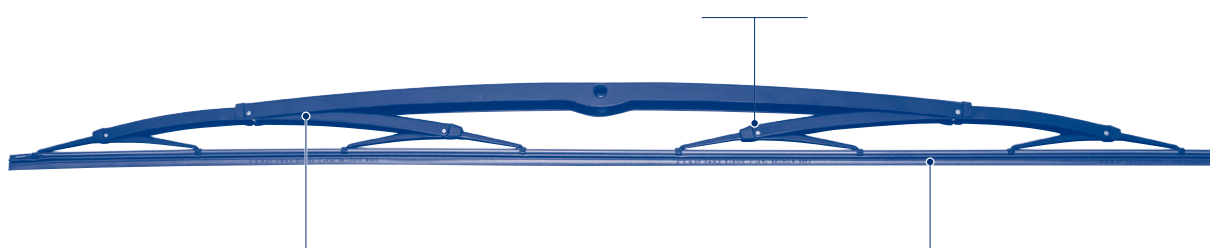

Conexiones y uniones remachadas

Gracias a esta prestación, la escobilla es más resistente.

Estructura totalmente metálica

La estructura es particularmente fuerte para garantizar la máxima uniformidad en el desliz.

Escobilla fabricada con caucho cubierto de grafito

Capaz de garantizar una perfecta limpieza sin anillos o estrías.